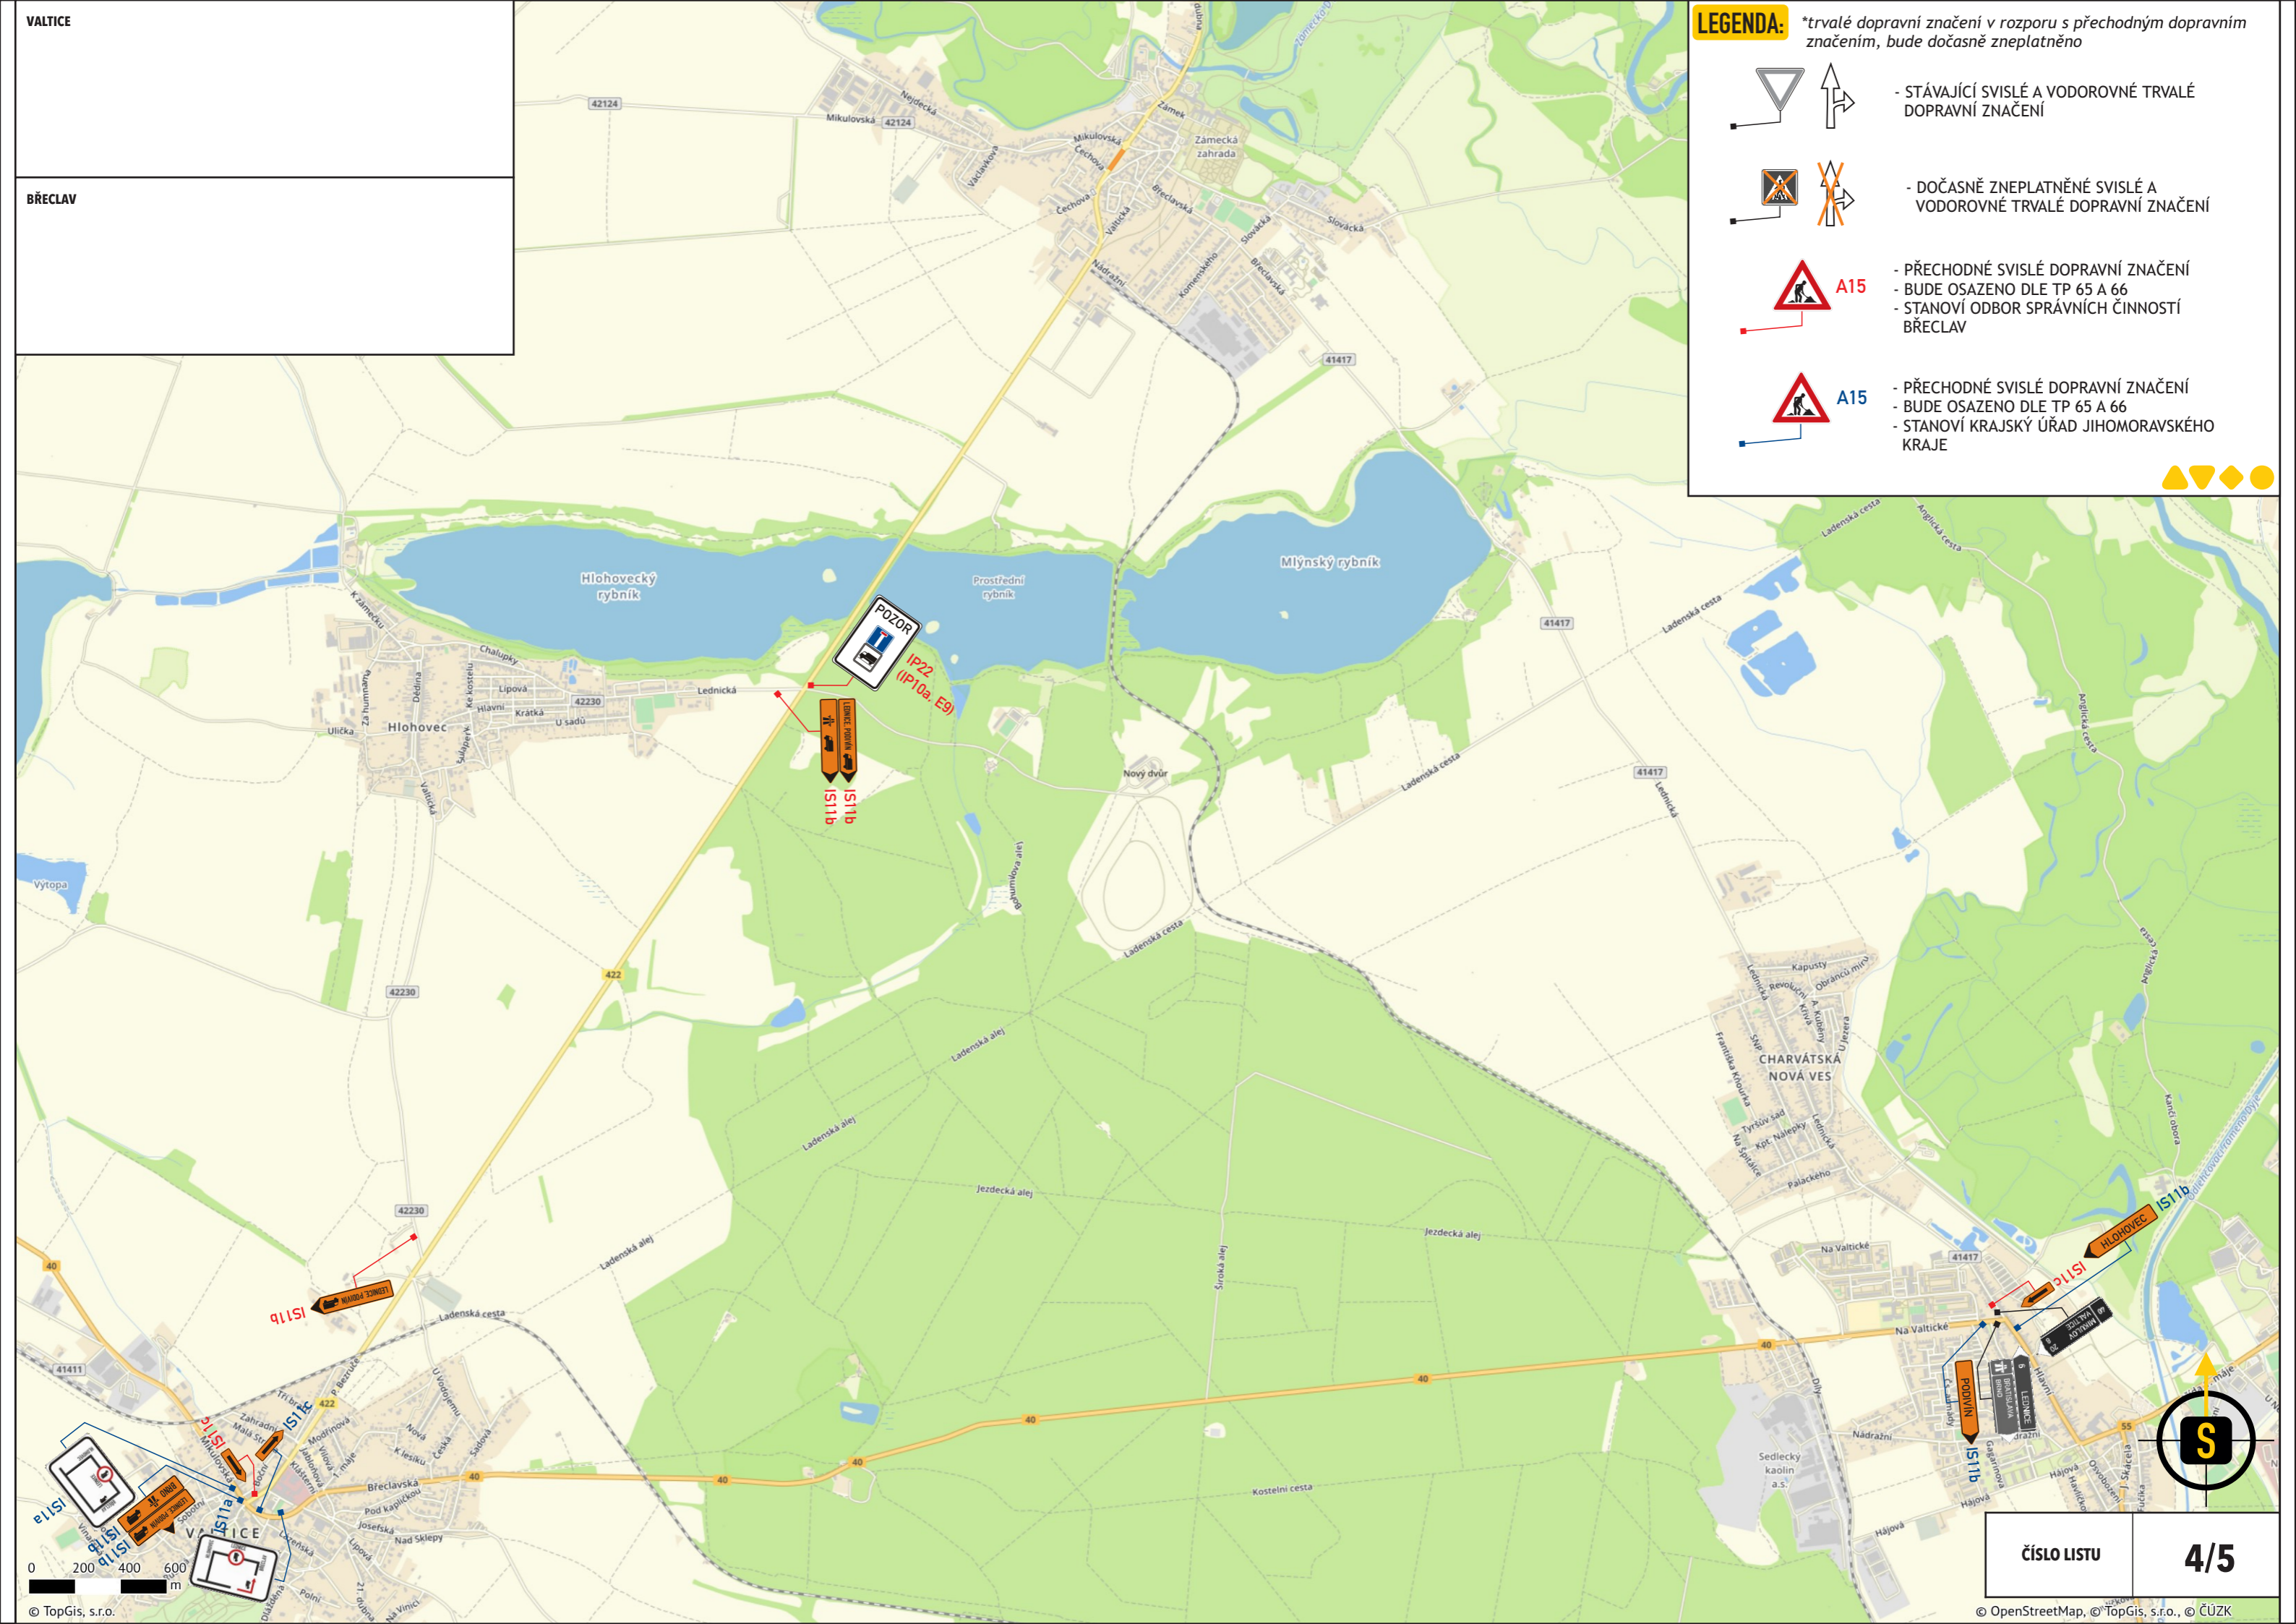

LEGENDA: *trvalé dopravní značení v rozporu s přechodným dopravním značením, bude dočasně zneplatněno

 - STÁVAJÍCÍ SVISLÉ A VODOROVNÉ TRVALÉ DOPRAVNÍ ZNAČENÍ

 - DOČASNĚ ZNEPLATNĚNÉ SVISLÉ A VODOROVNÉ TRVALÉ DOPRAVNÍ ZNAČENÍ

 **A15** - PŘECHODNÉ SVISLÉ DOPRAVNÍ ZNAČENÍ
- BUDE OSAZENO DLE TP 65 A 66
- STANOVÍ ODBOR SPRÁVNÍCH ČINNOSTÍ BŘECLAV

VALTICE

BŘECLAV

LEGENDA: *trvalé dopravní značení v rozporu s přechodným dopravním značením, bude dočasně zneplatněno

LEGENDA: *trvalé dopravní značení v rozporu s přechodným dopravním značením, bude dočasně zneplatněno

-  - STÁVAJÍCÍ SVISLÉ A VODEROVNÉ TRVALÉ DOPRAVNÍ ZNAČENÍ
-  - DOČASNĚ ZNEPLATNĚNÉ SVISLÉ A VODEROVNÉ TRVALÉ DOPRAVNÍ ZNAČENÍ
-  A15 - PŘECHODNÉ SVISLÉ DOPRAVNÍ ZNAČENÍ
- BUDE OSAZENO DLE TP 65 A 66
- STANOVÍ ODBOR SPRÁVNÍCH ČINNOSTÍ BŘECLAV