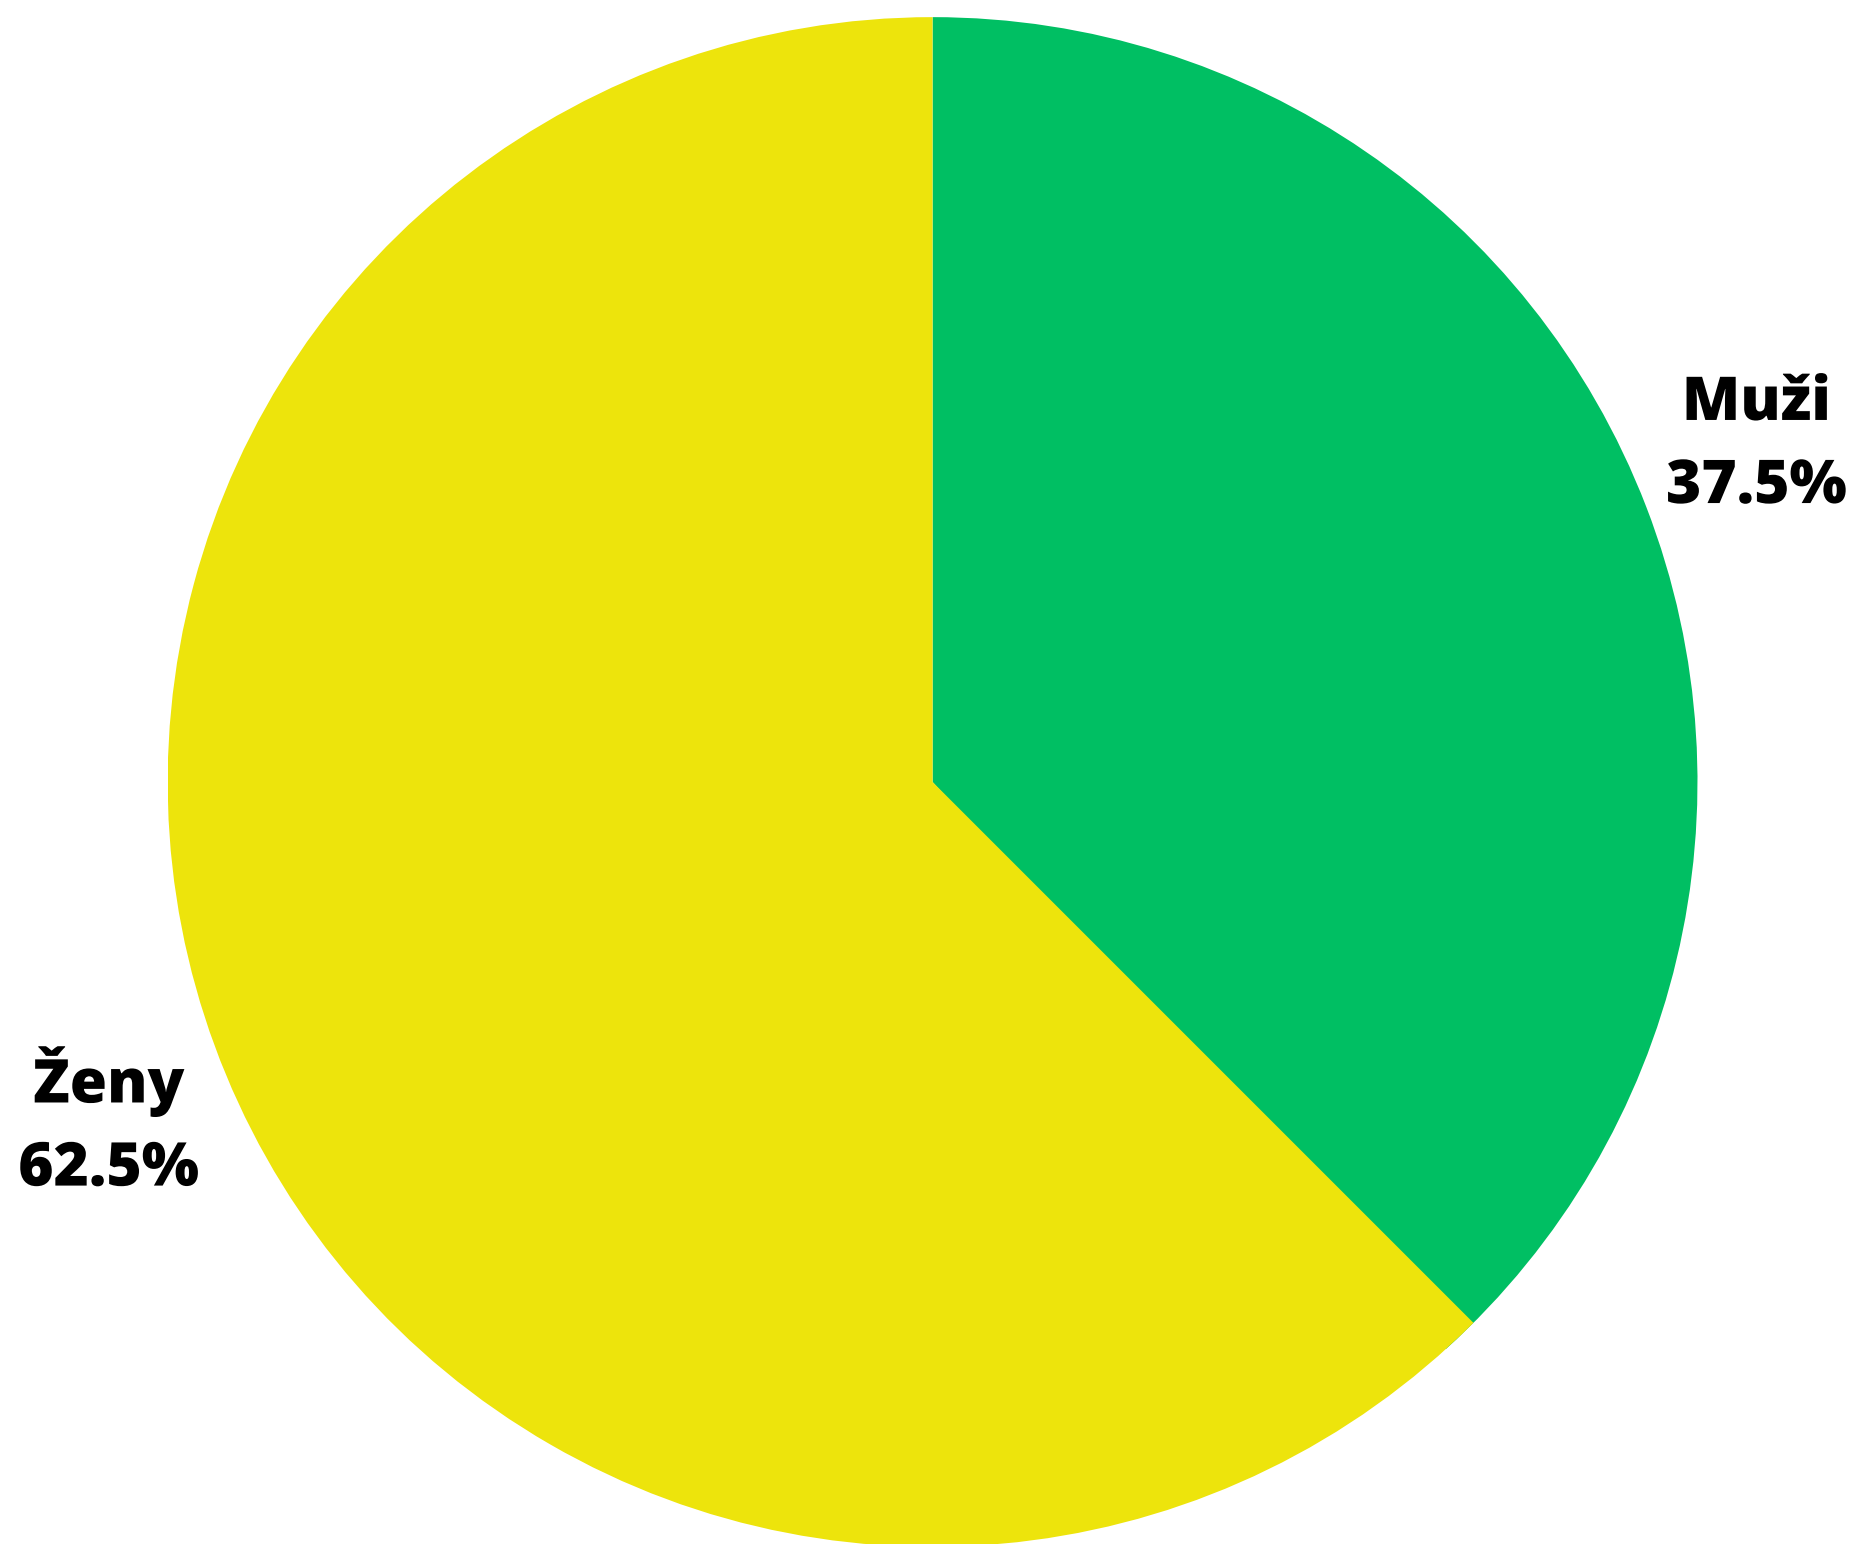

online

Pohlaví, kdo vypnil dotazník

písemně

online

Věkové skupiny.

písemně

online

V obci žijí od

přistěhoval jsem se v dospělosti v posledních 5 letech

9.4%

přistěhoval jsem se v dospělosti před více než 5 lety

28.1%

přistěhoval jsem se v dětství

9.4%

žiji od narození

53.1%