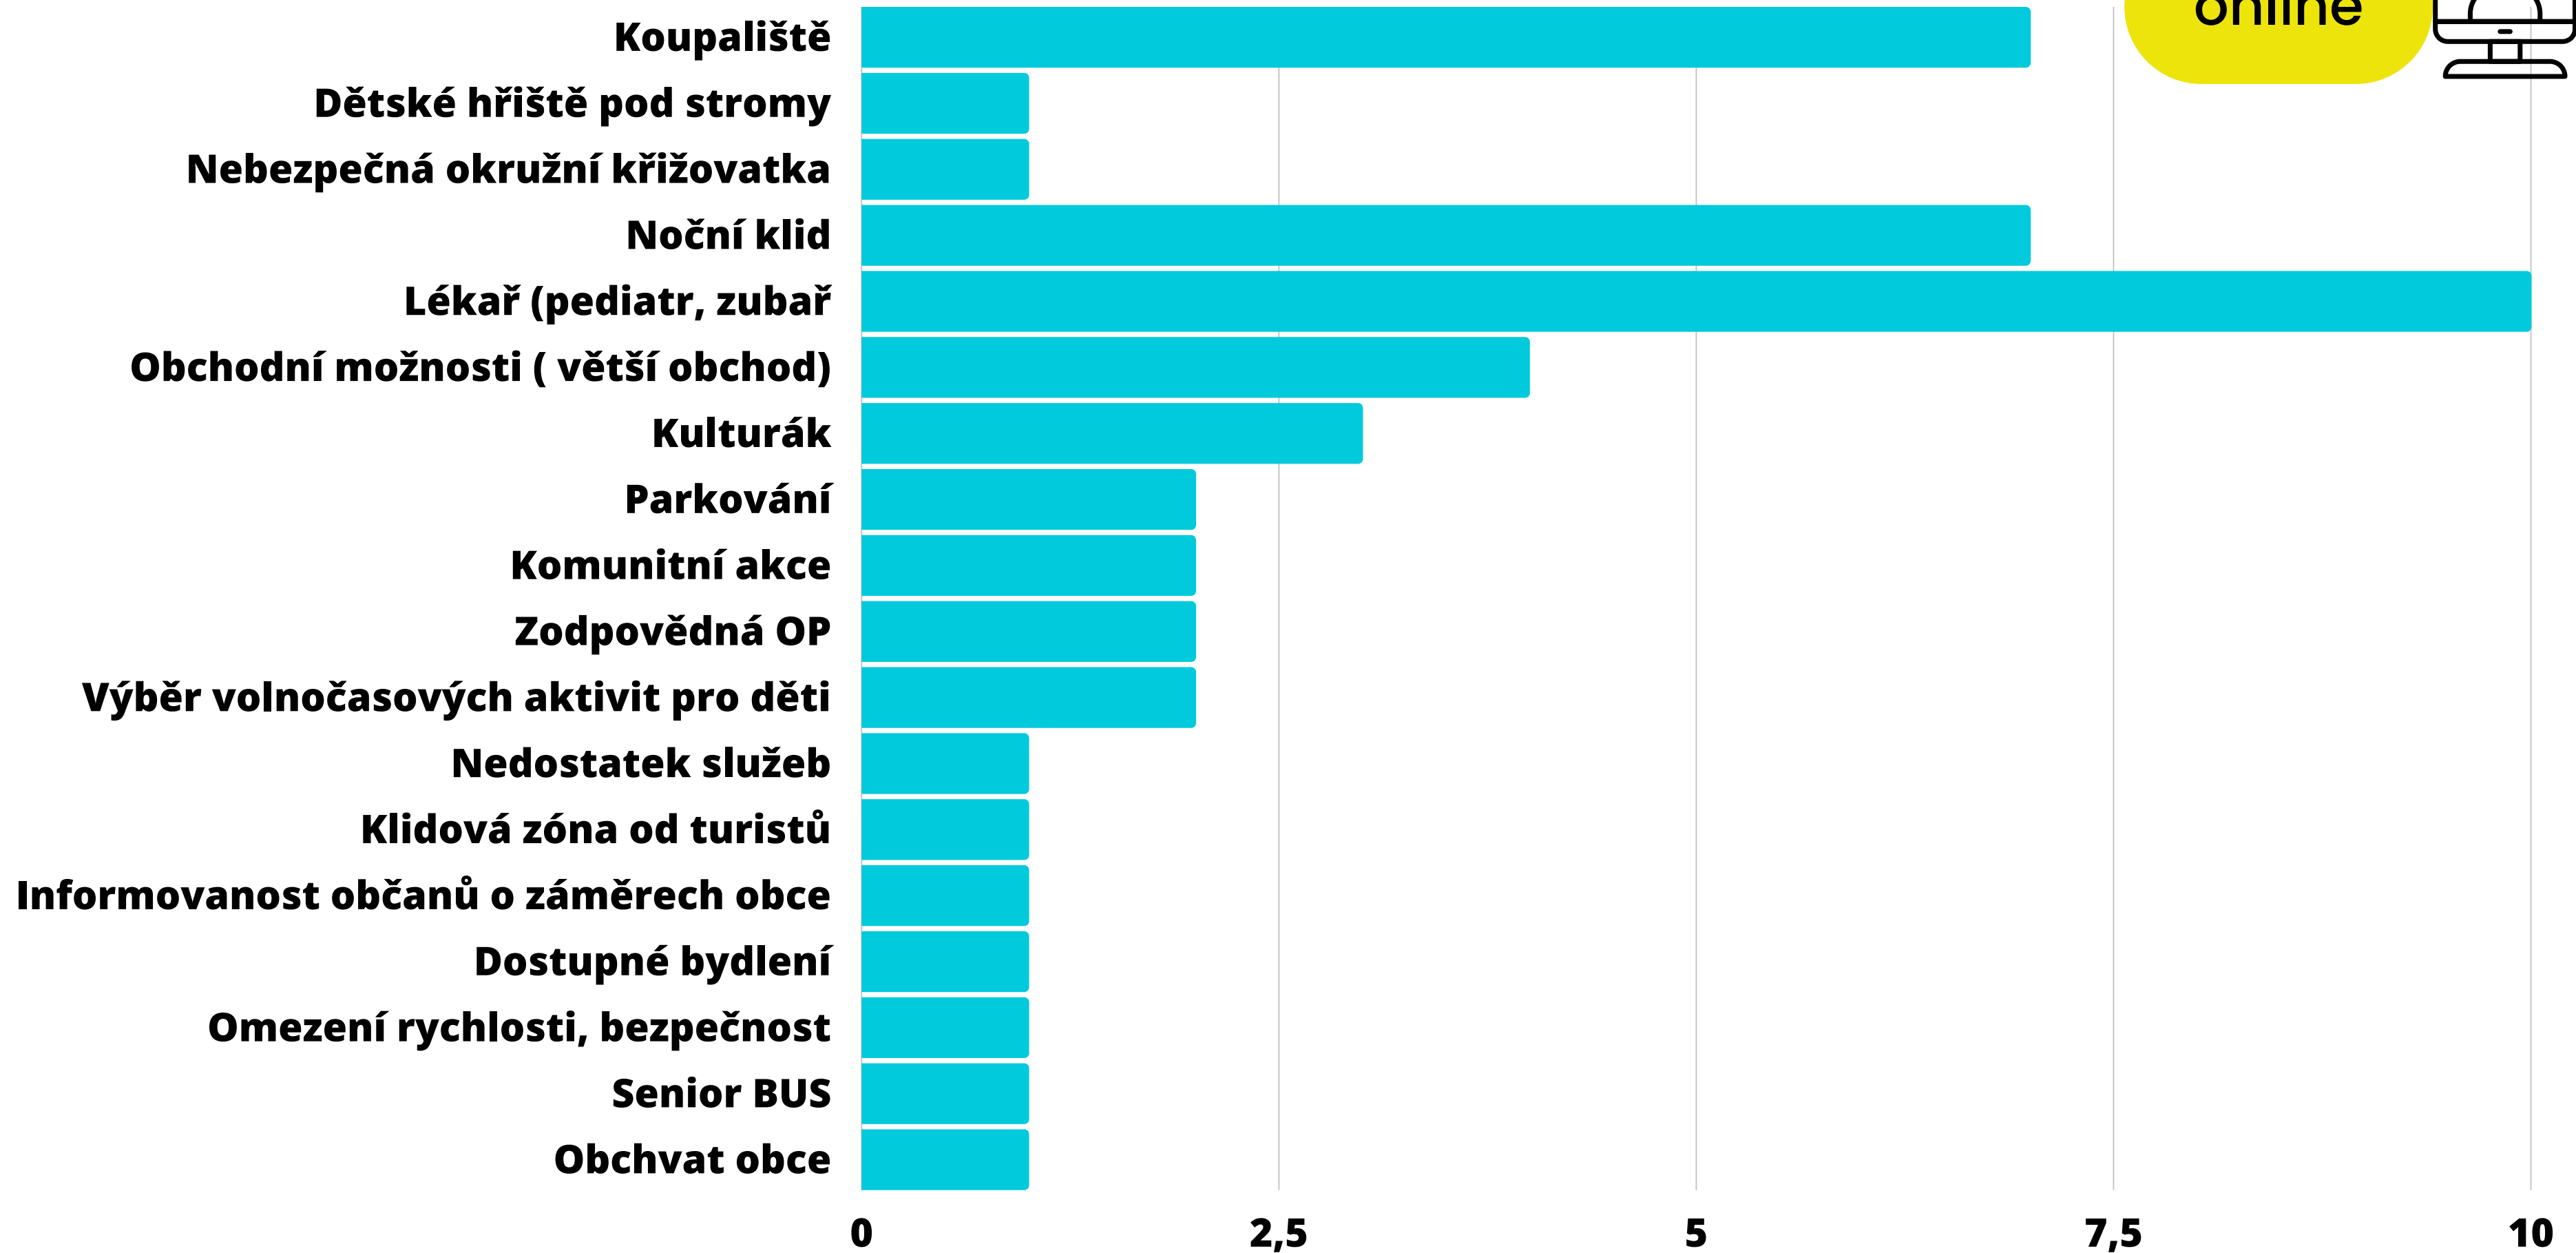

Konkrétní věc, co postrádají rodiny v Lednici a Nejdku

online