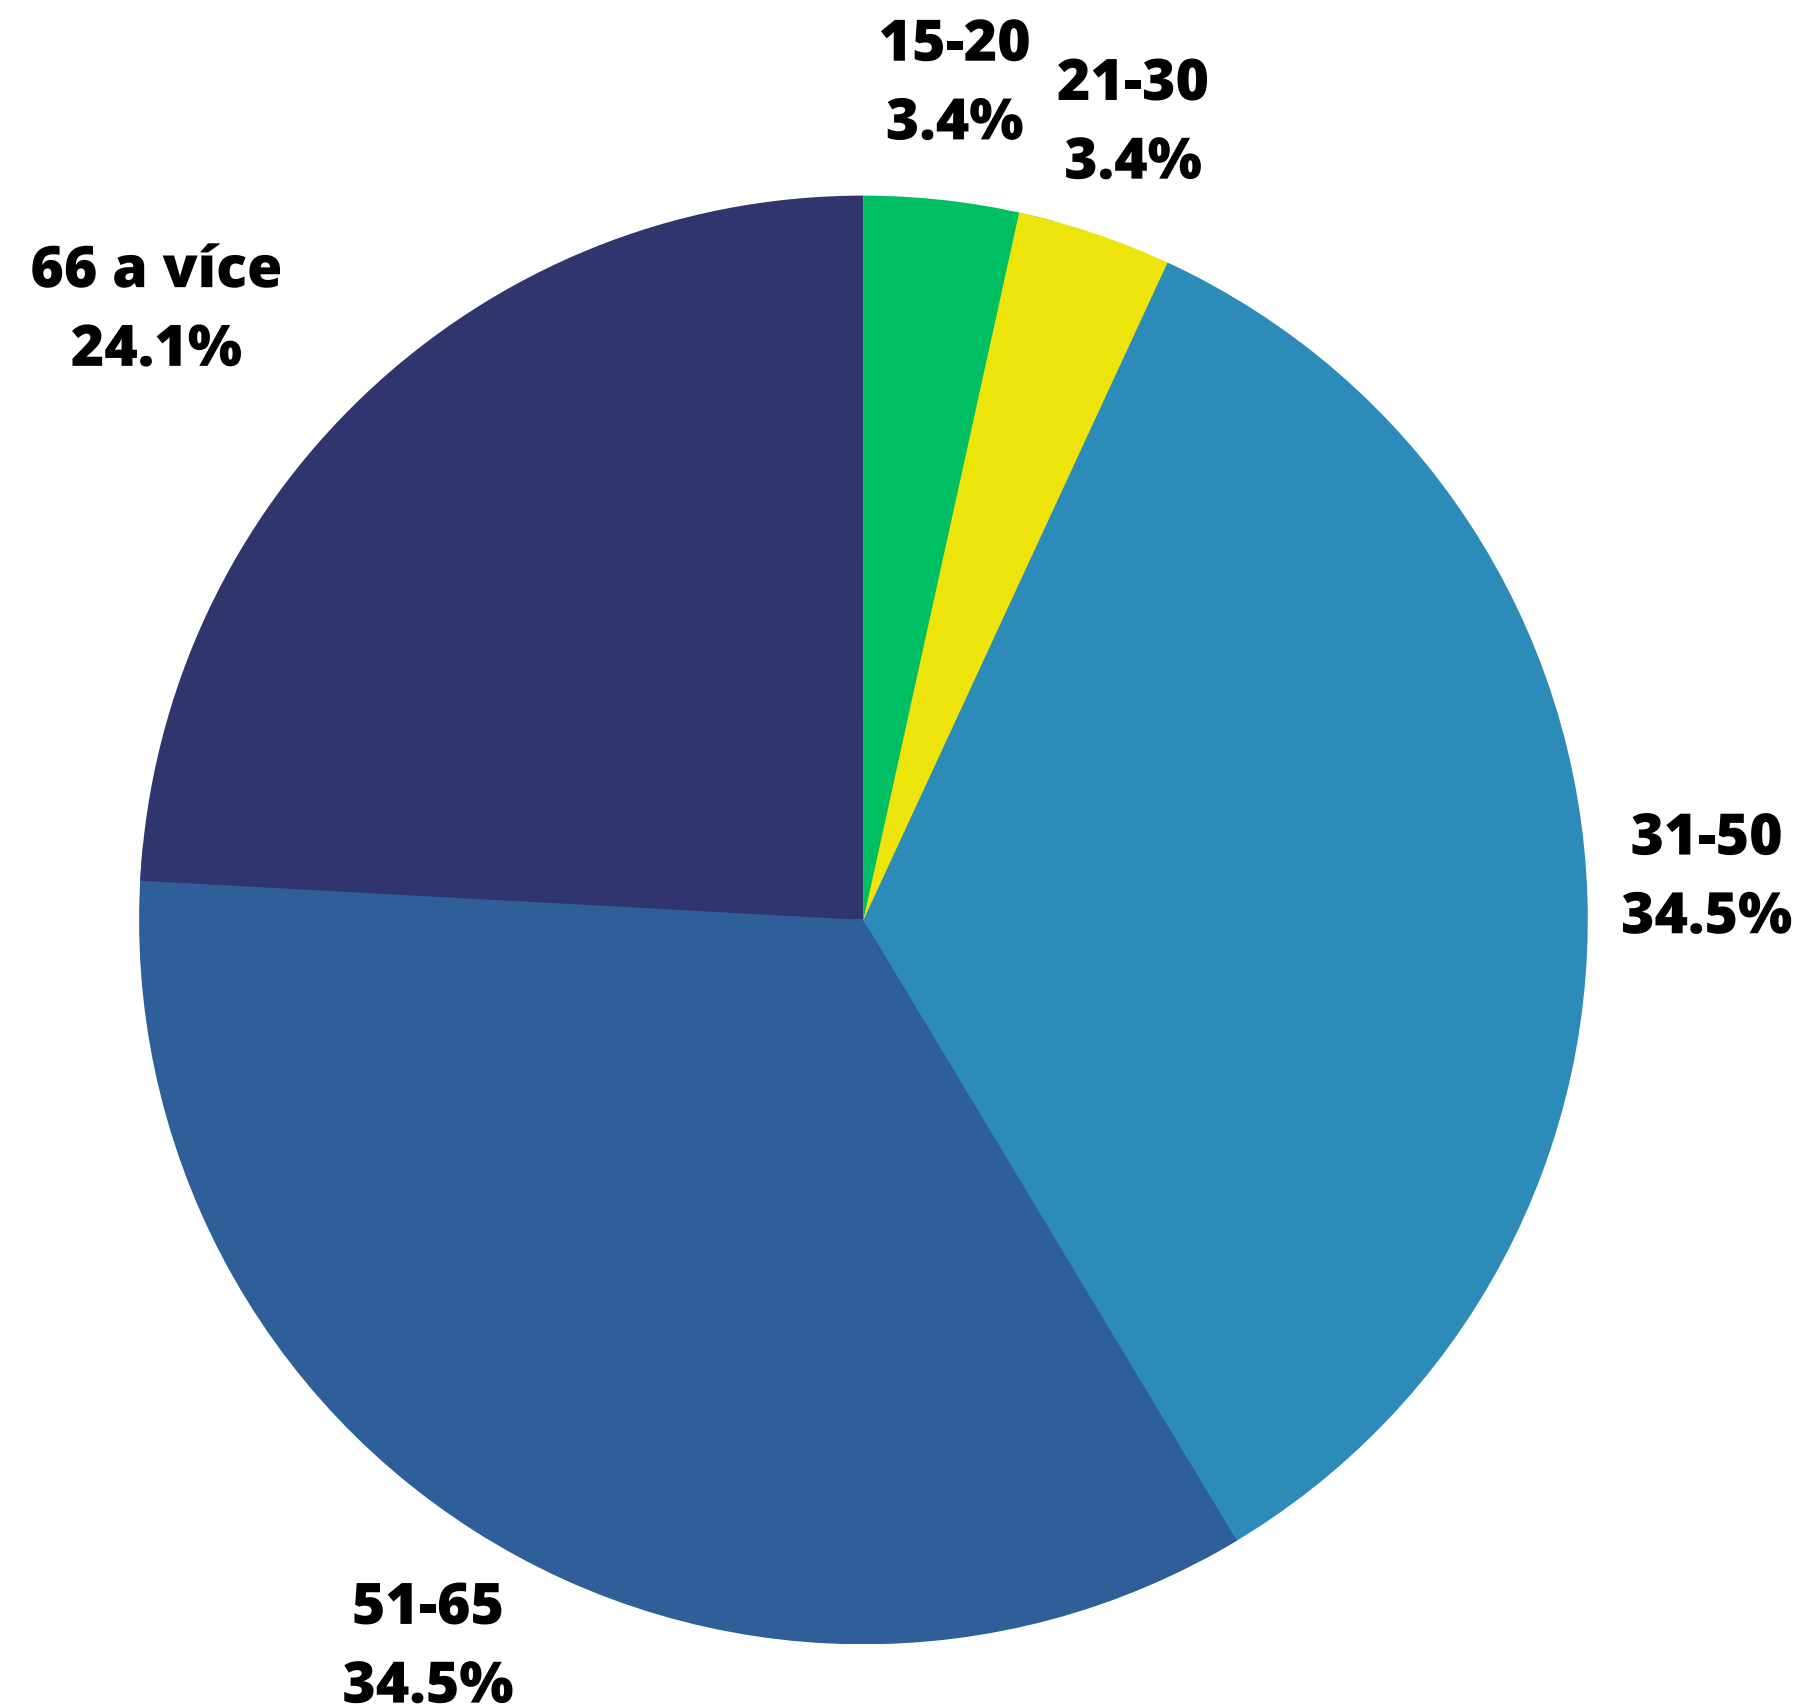

online

Pohlaví, kdo vypnil dotazník

písemně

online

Věkové skupiny.

písemně

online

V obci žijí od

přistěhoval jsem se v dospělosti v posledních 5 letech

9.4%

přistěhoval jsem se v dospělosti před více než 5 lety

28.1%

přistěhoval jsem se v dětství

9.4%

žiji od narození

53.1%