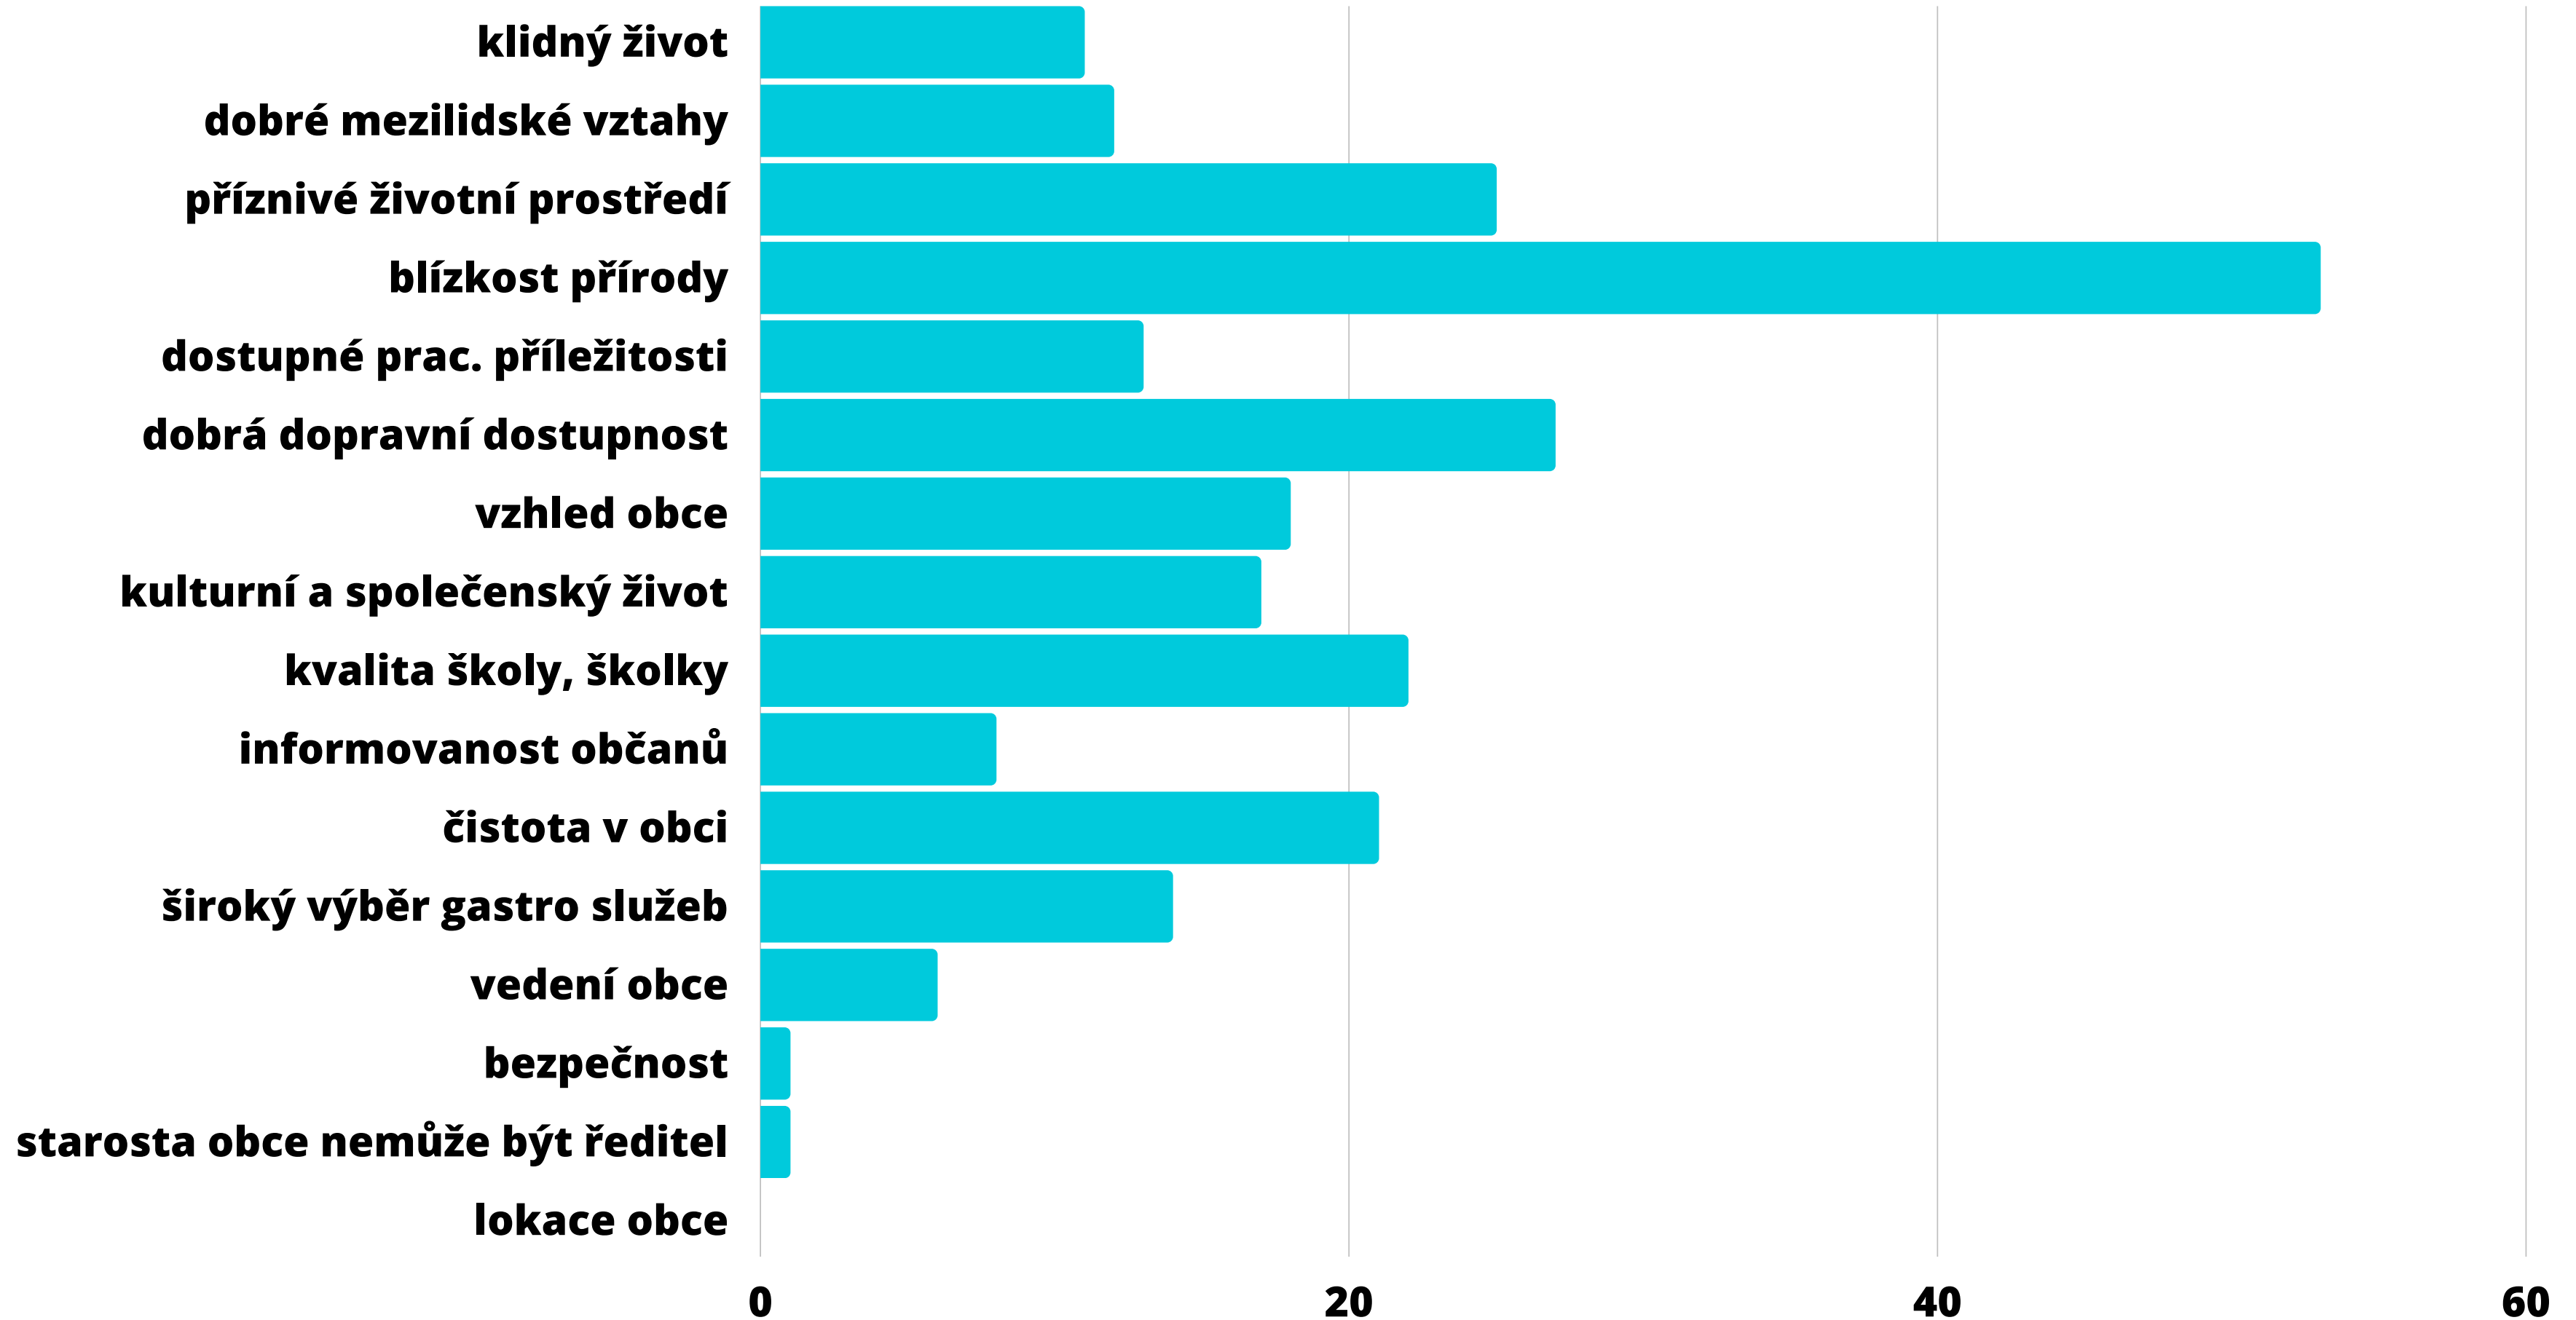

Co se Vám na obci nejvíce líbí ?

online

Co se Vám na obci nelíbí?

online

Co se Vám na obci nelíbí ?

online

- **nedostatek stavebních pozemků**
- **přílišný důraz na turistiku na úkor místních občanů**
- **špatná spolupráce mezi obcí a NPÚ**
- **nepodpora sociálního bydlení**
- **náměstí - parkoviště, stánkový prodej (nesjednocení)**
- **neklid díky turistům bez omezení, rušení nočního klidu**
- **chybějící obecní prostory na pořádání kulturních akcí**
- **neustálá přeměna stávajících RD na ubytování v rozporu s územním plánem**
- **nedostatečné úřední hodiny na obci**