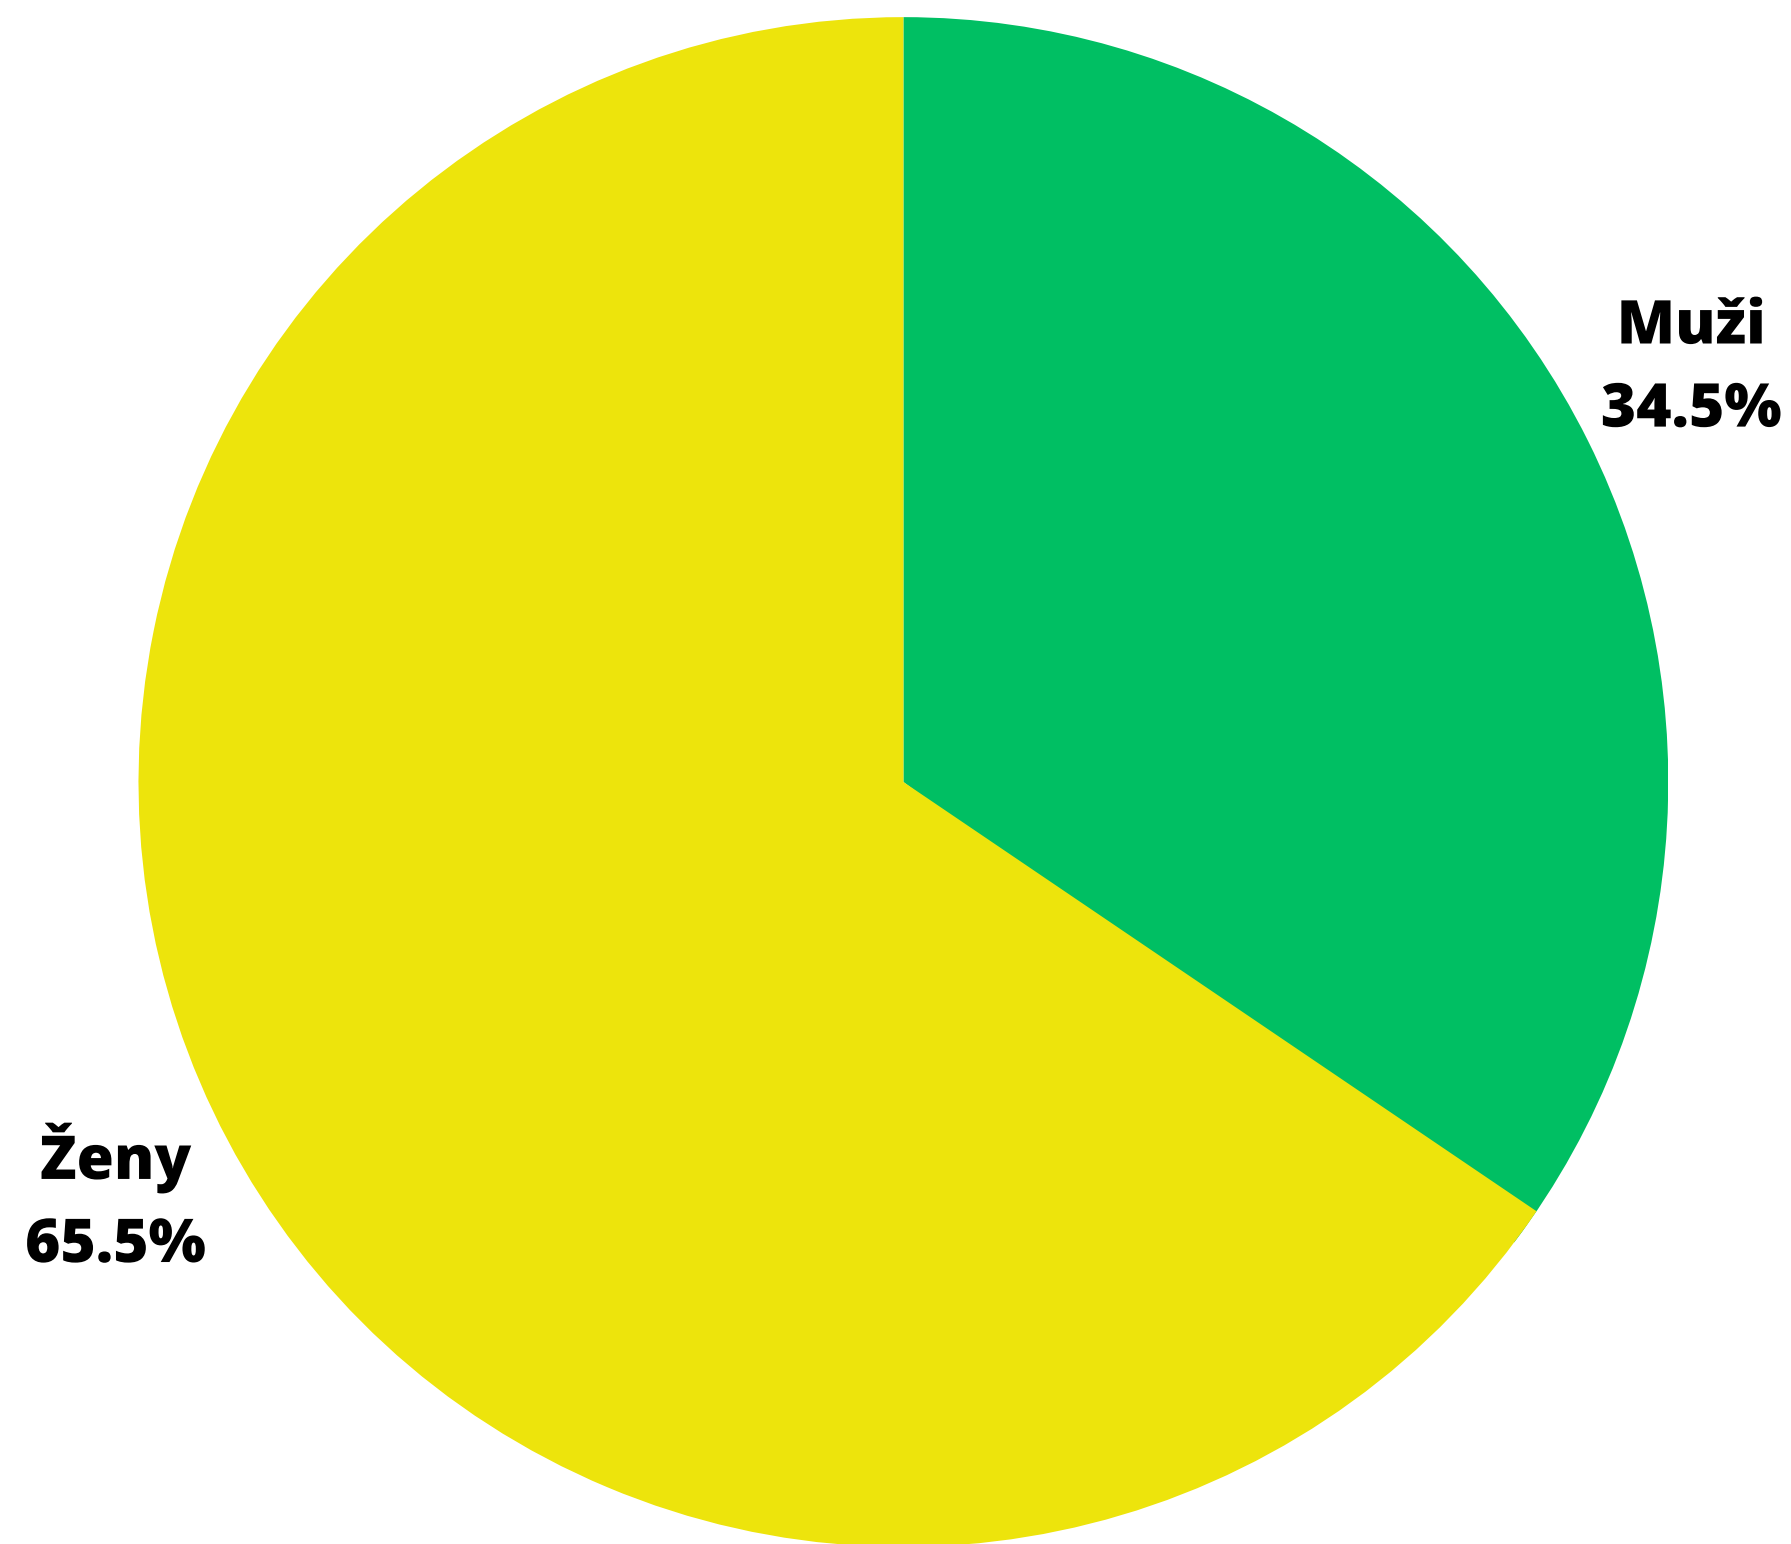

online

Pohlaví, kdo vypnil dotazník

písemně

online

Věkové skupiny.

písemně

online

V obci žijí od

přistěhoval jsem se v dospělosti v posledních 5 letech

9.4%

přistěhoval jsem se v dospělosti před více než 5 lety

28.1%

přistěhoval jsem se v dětství

9.4%

žiji od narození

53.1%