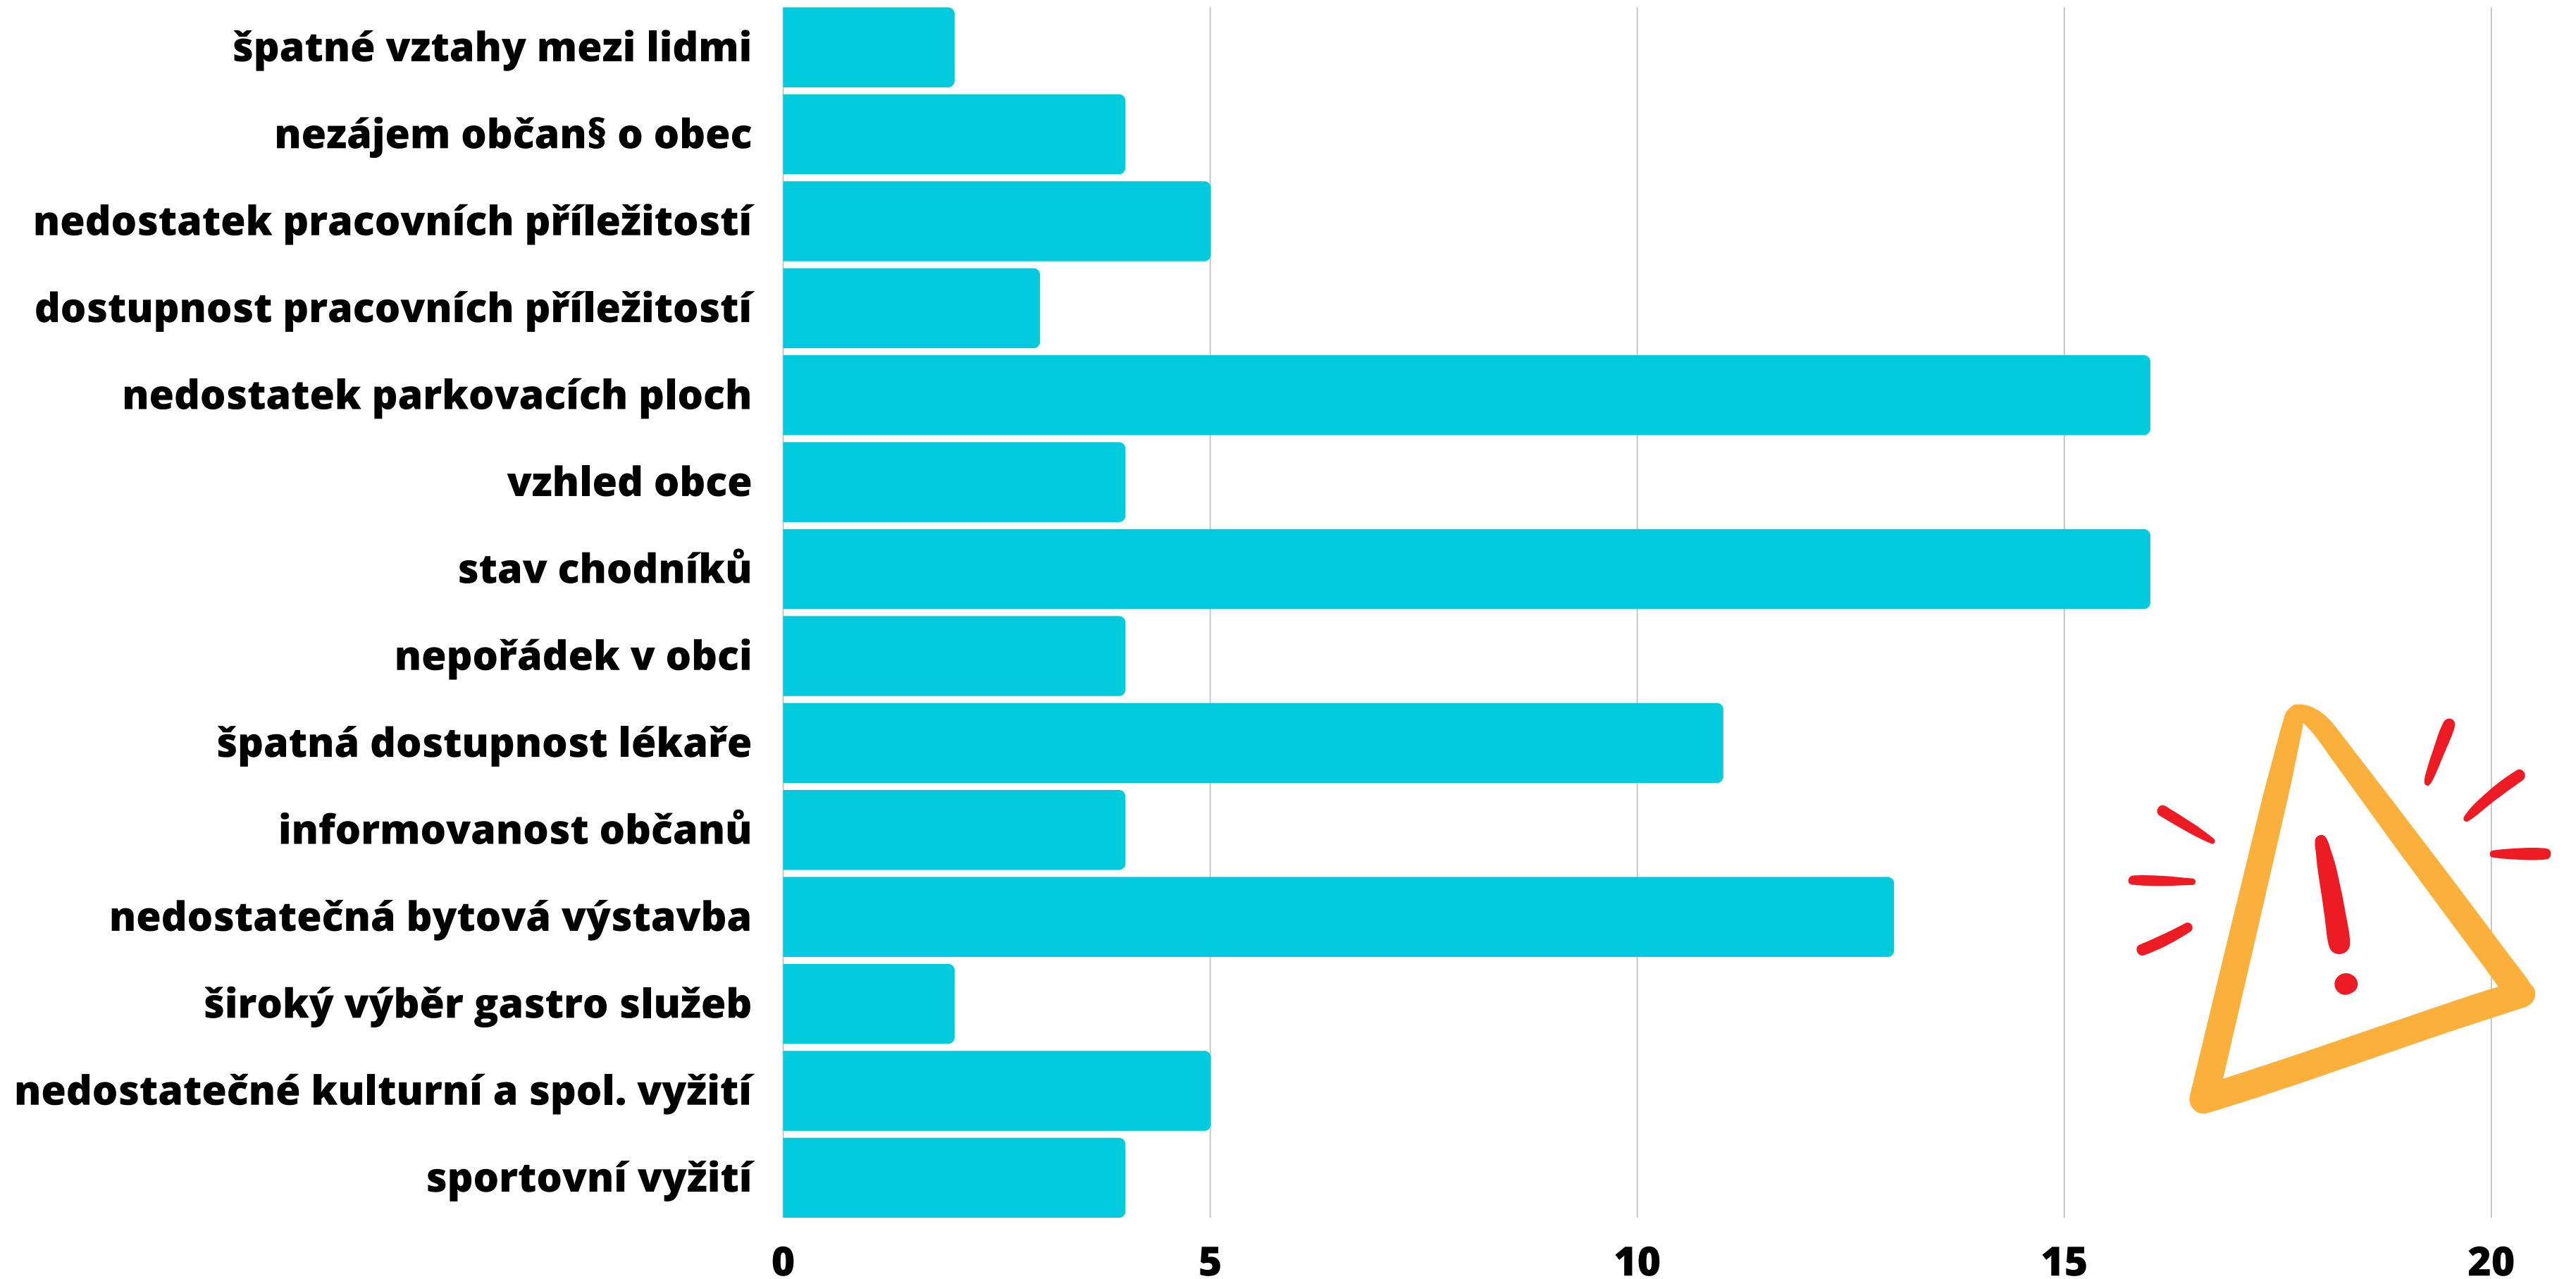

Co se Vám na obci nelíbí?

písemně