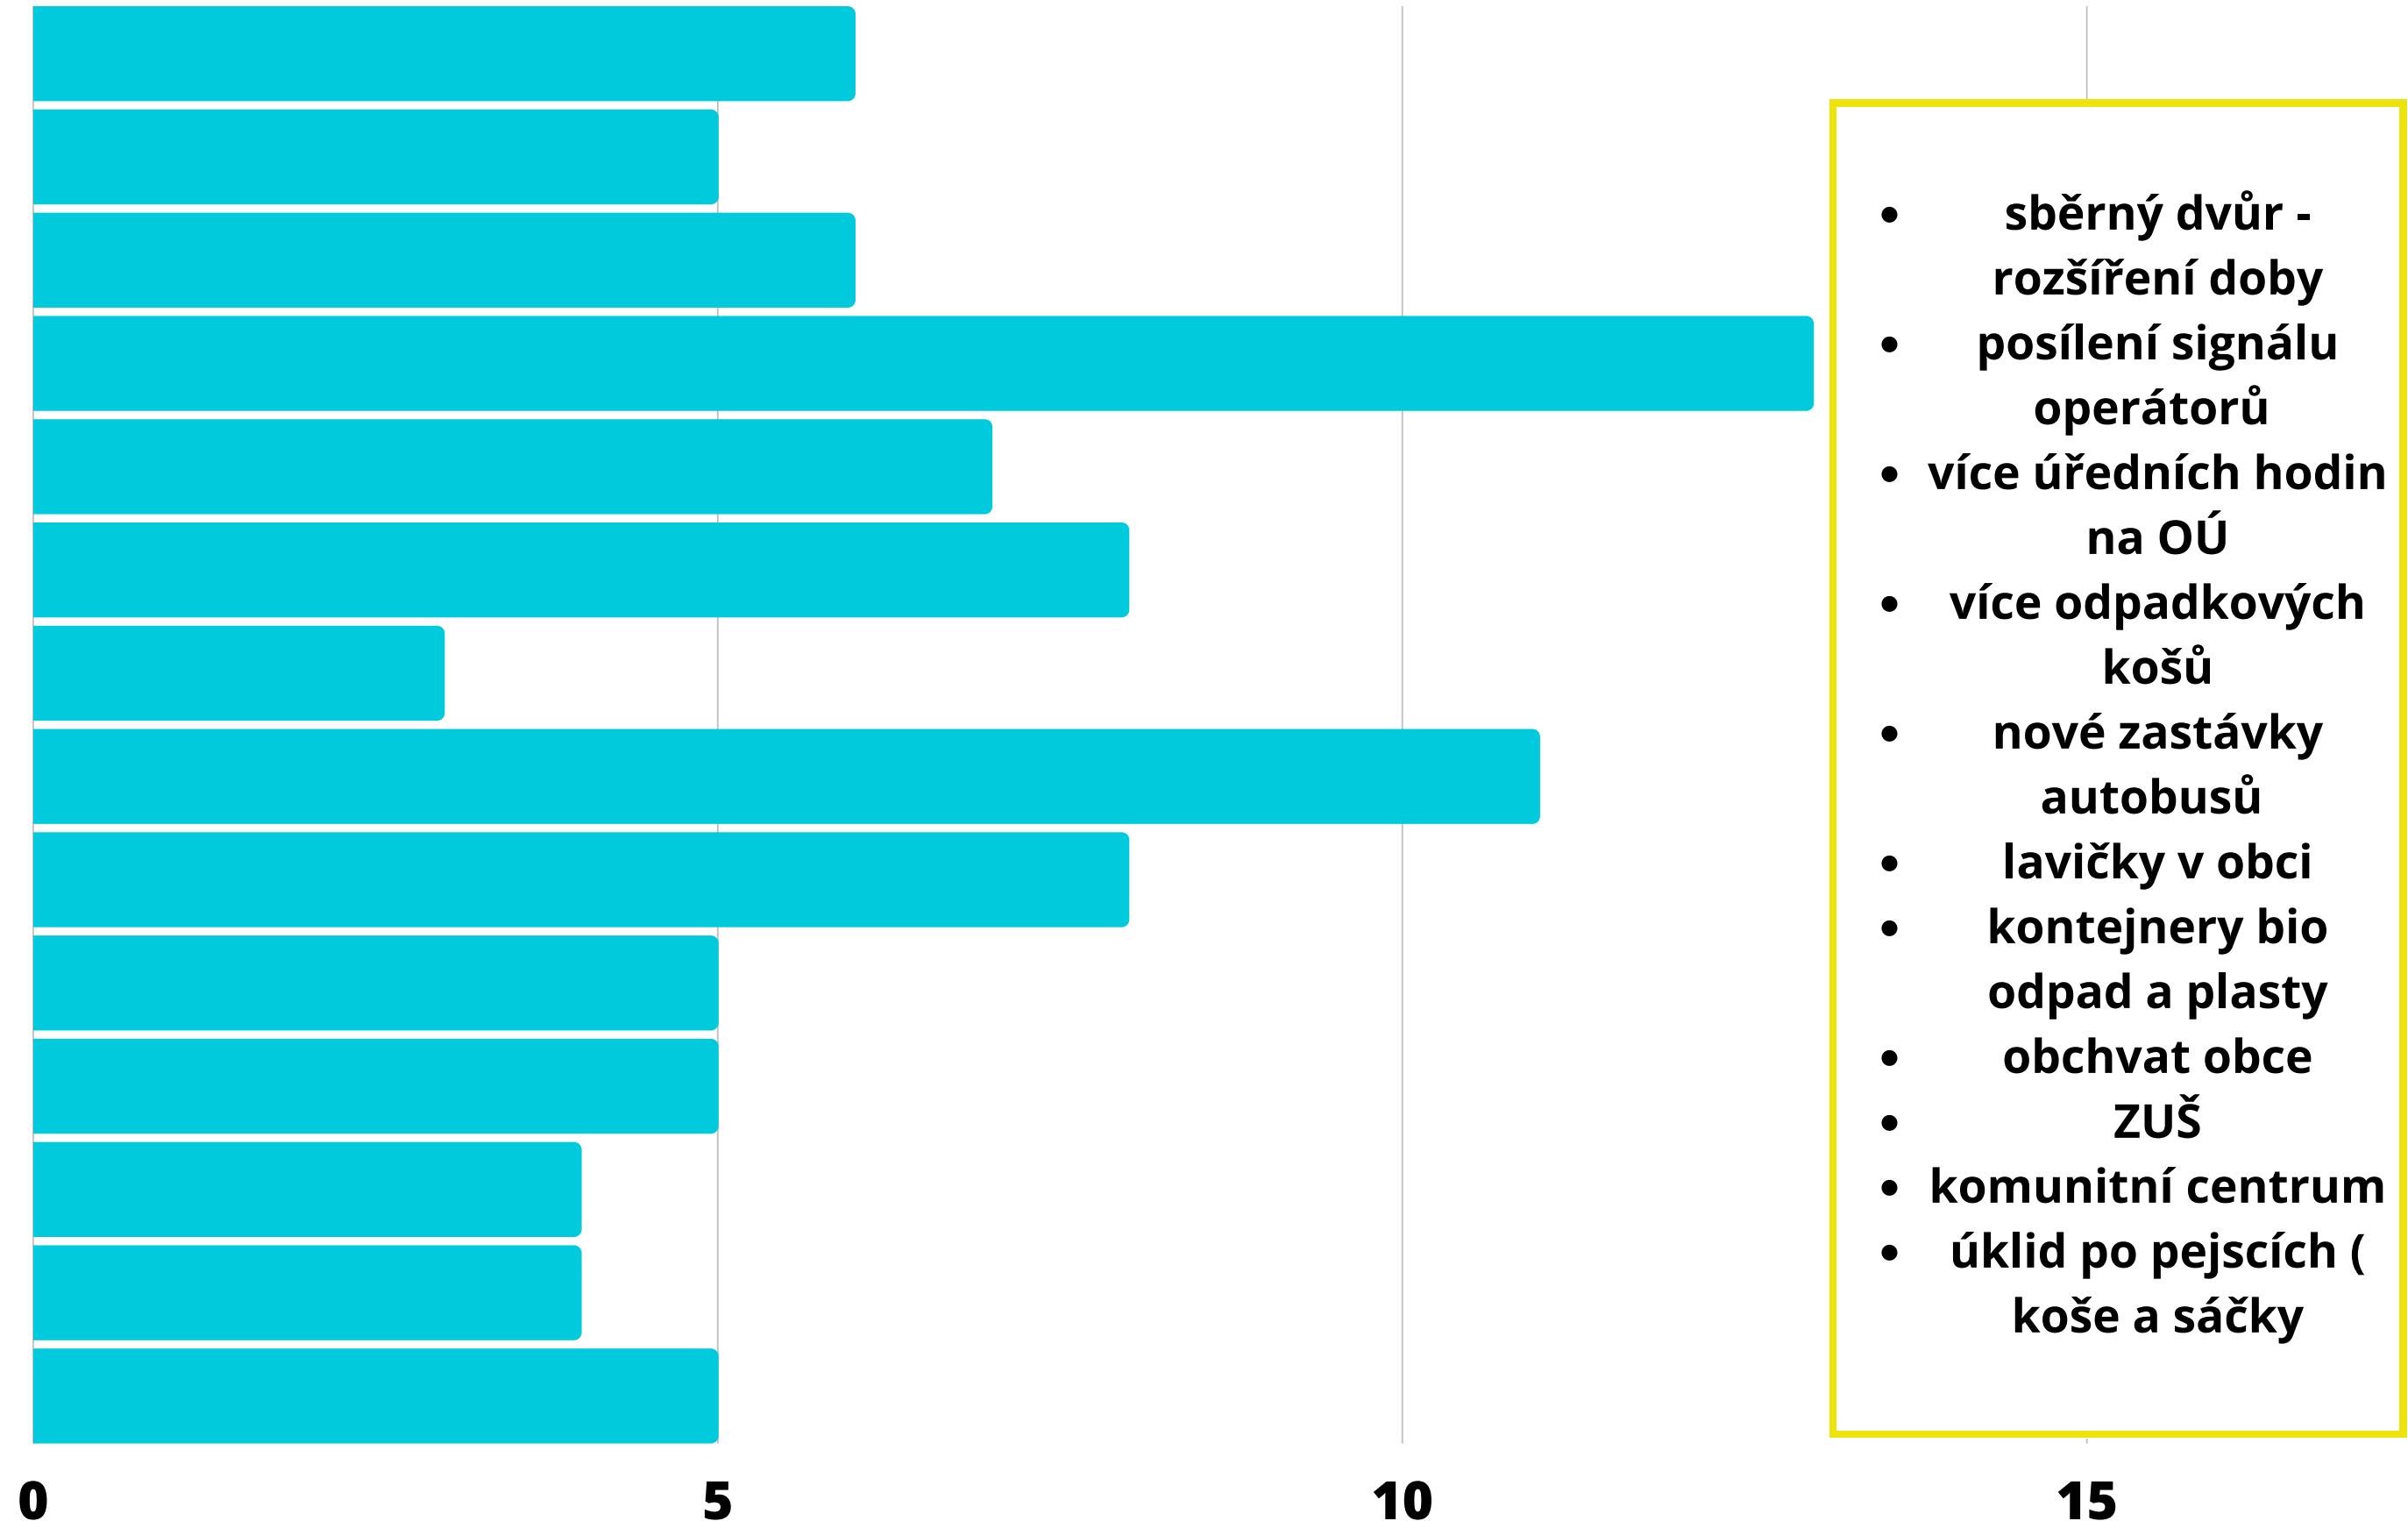

Veřejné toalety

Dodržování nočního klidu

Chodníky, údržba obce a Nejdku

Osvětlení v obci

Hřiště u skateparku

Bydlení a stavební parcely

Kulturák

Regulace ubytování