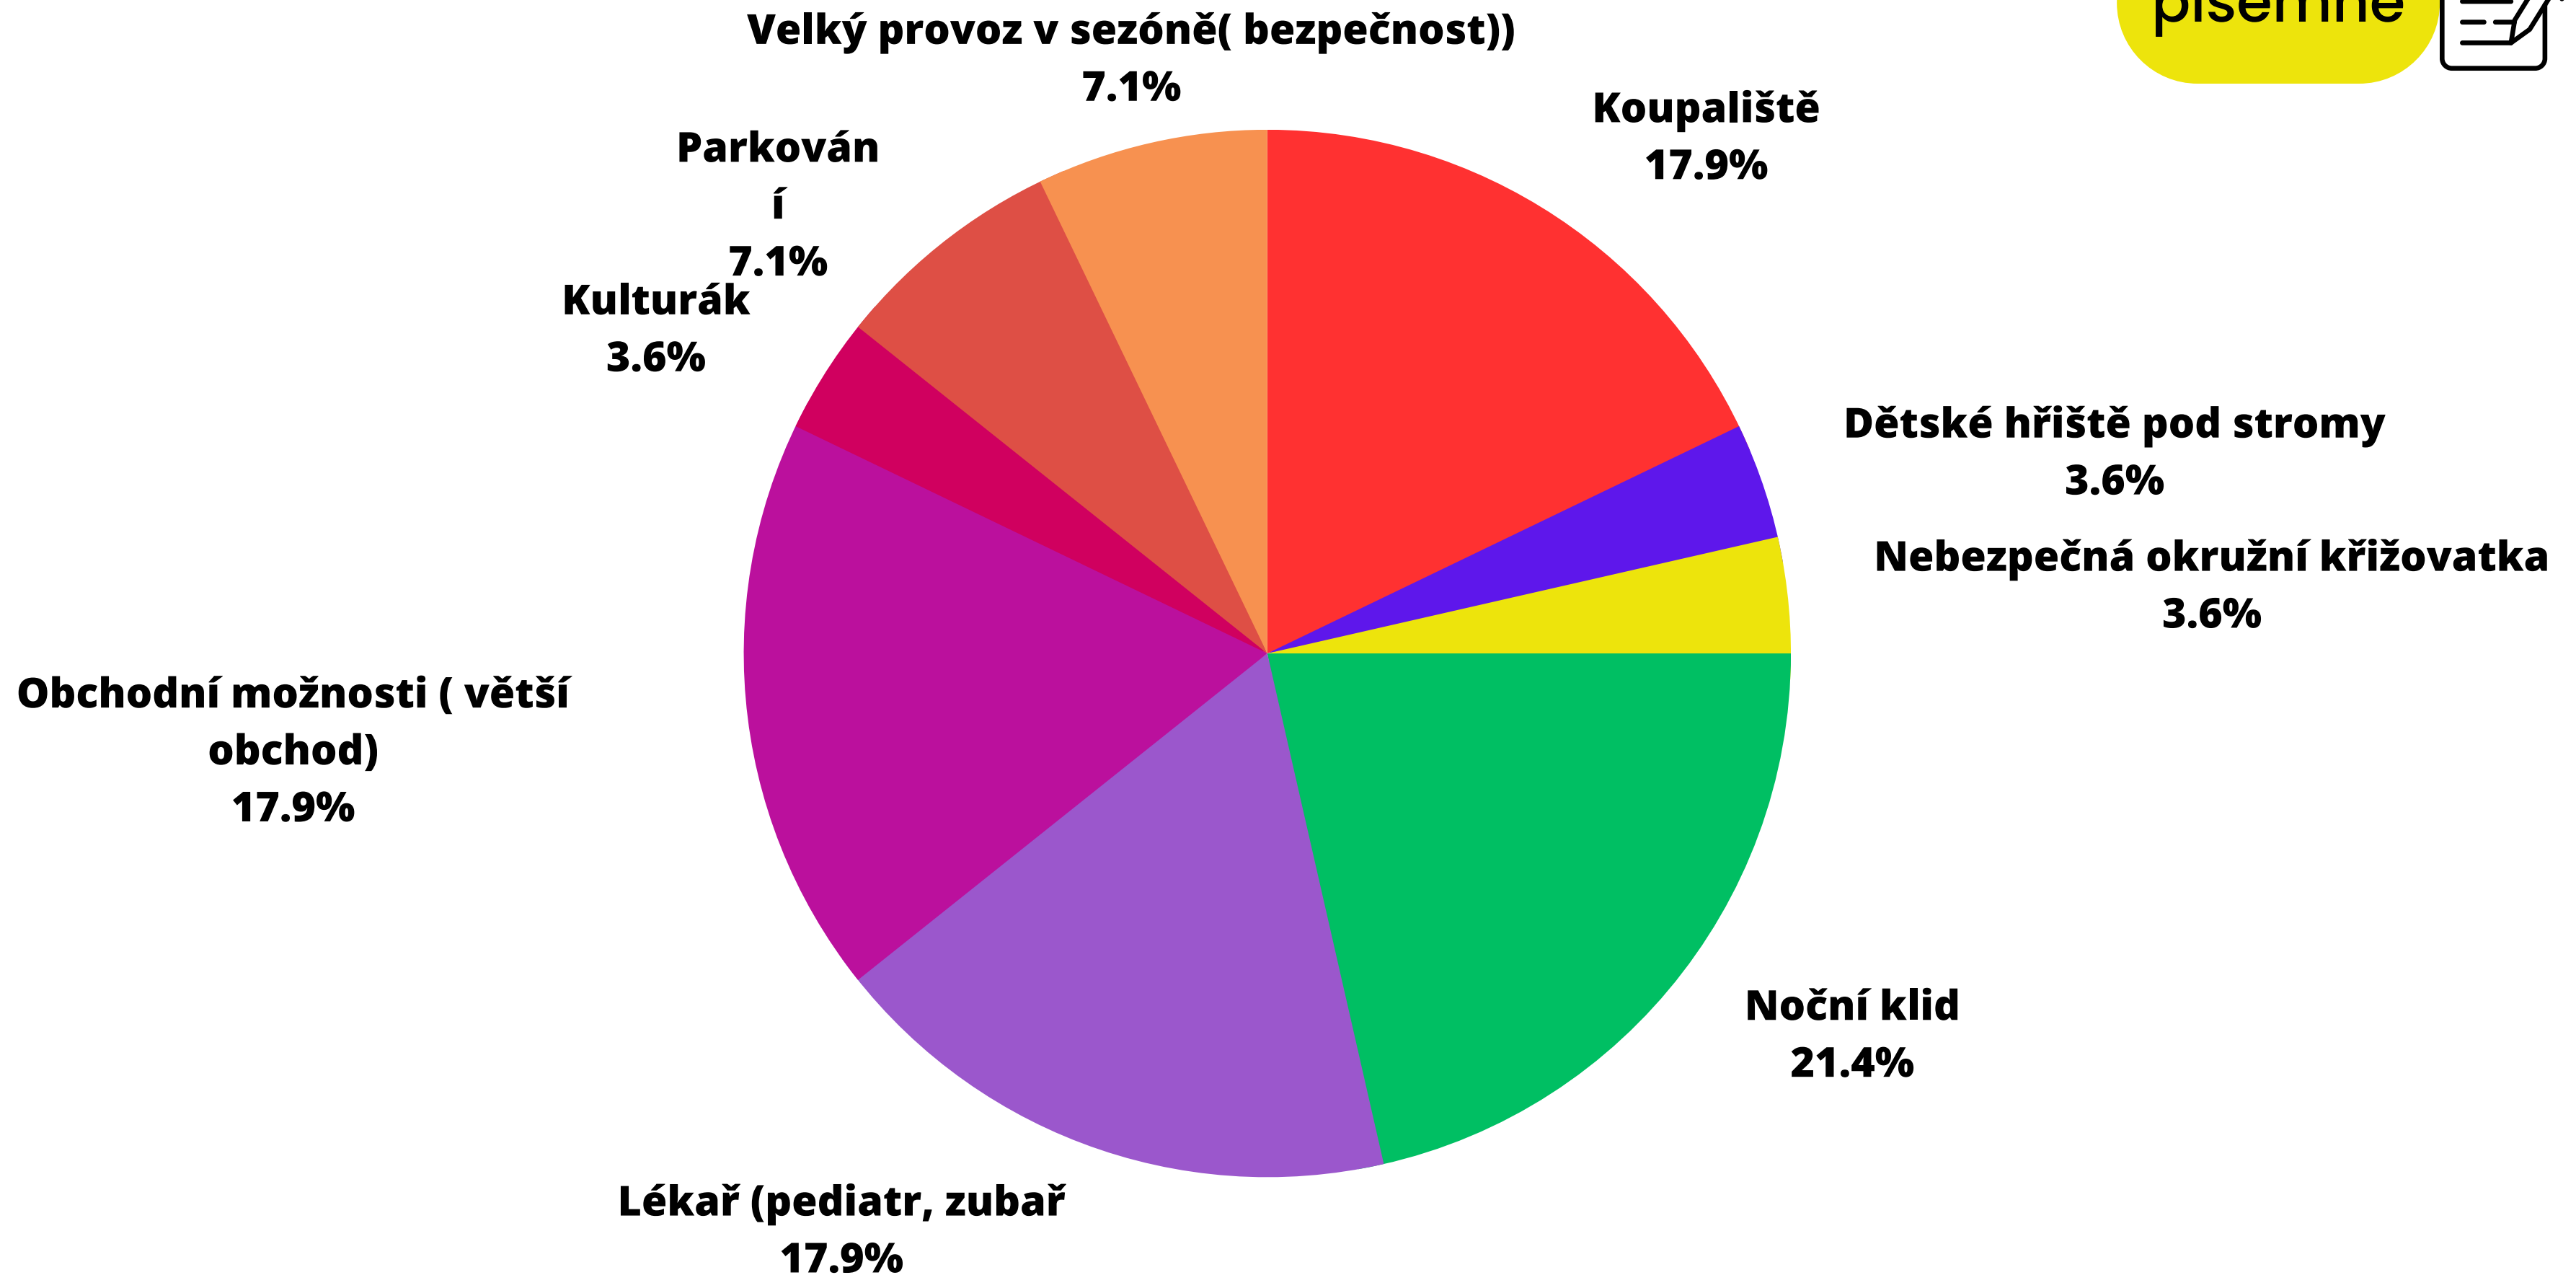

Konkrétní věc, co postrádají rodiny v Lednici a Nejdku

písemně