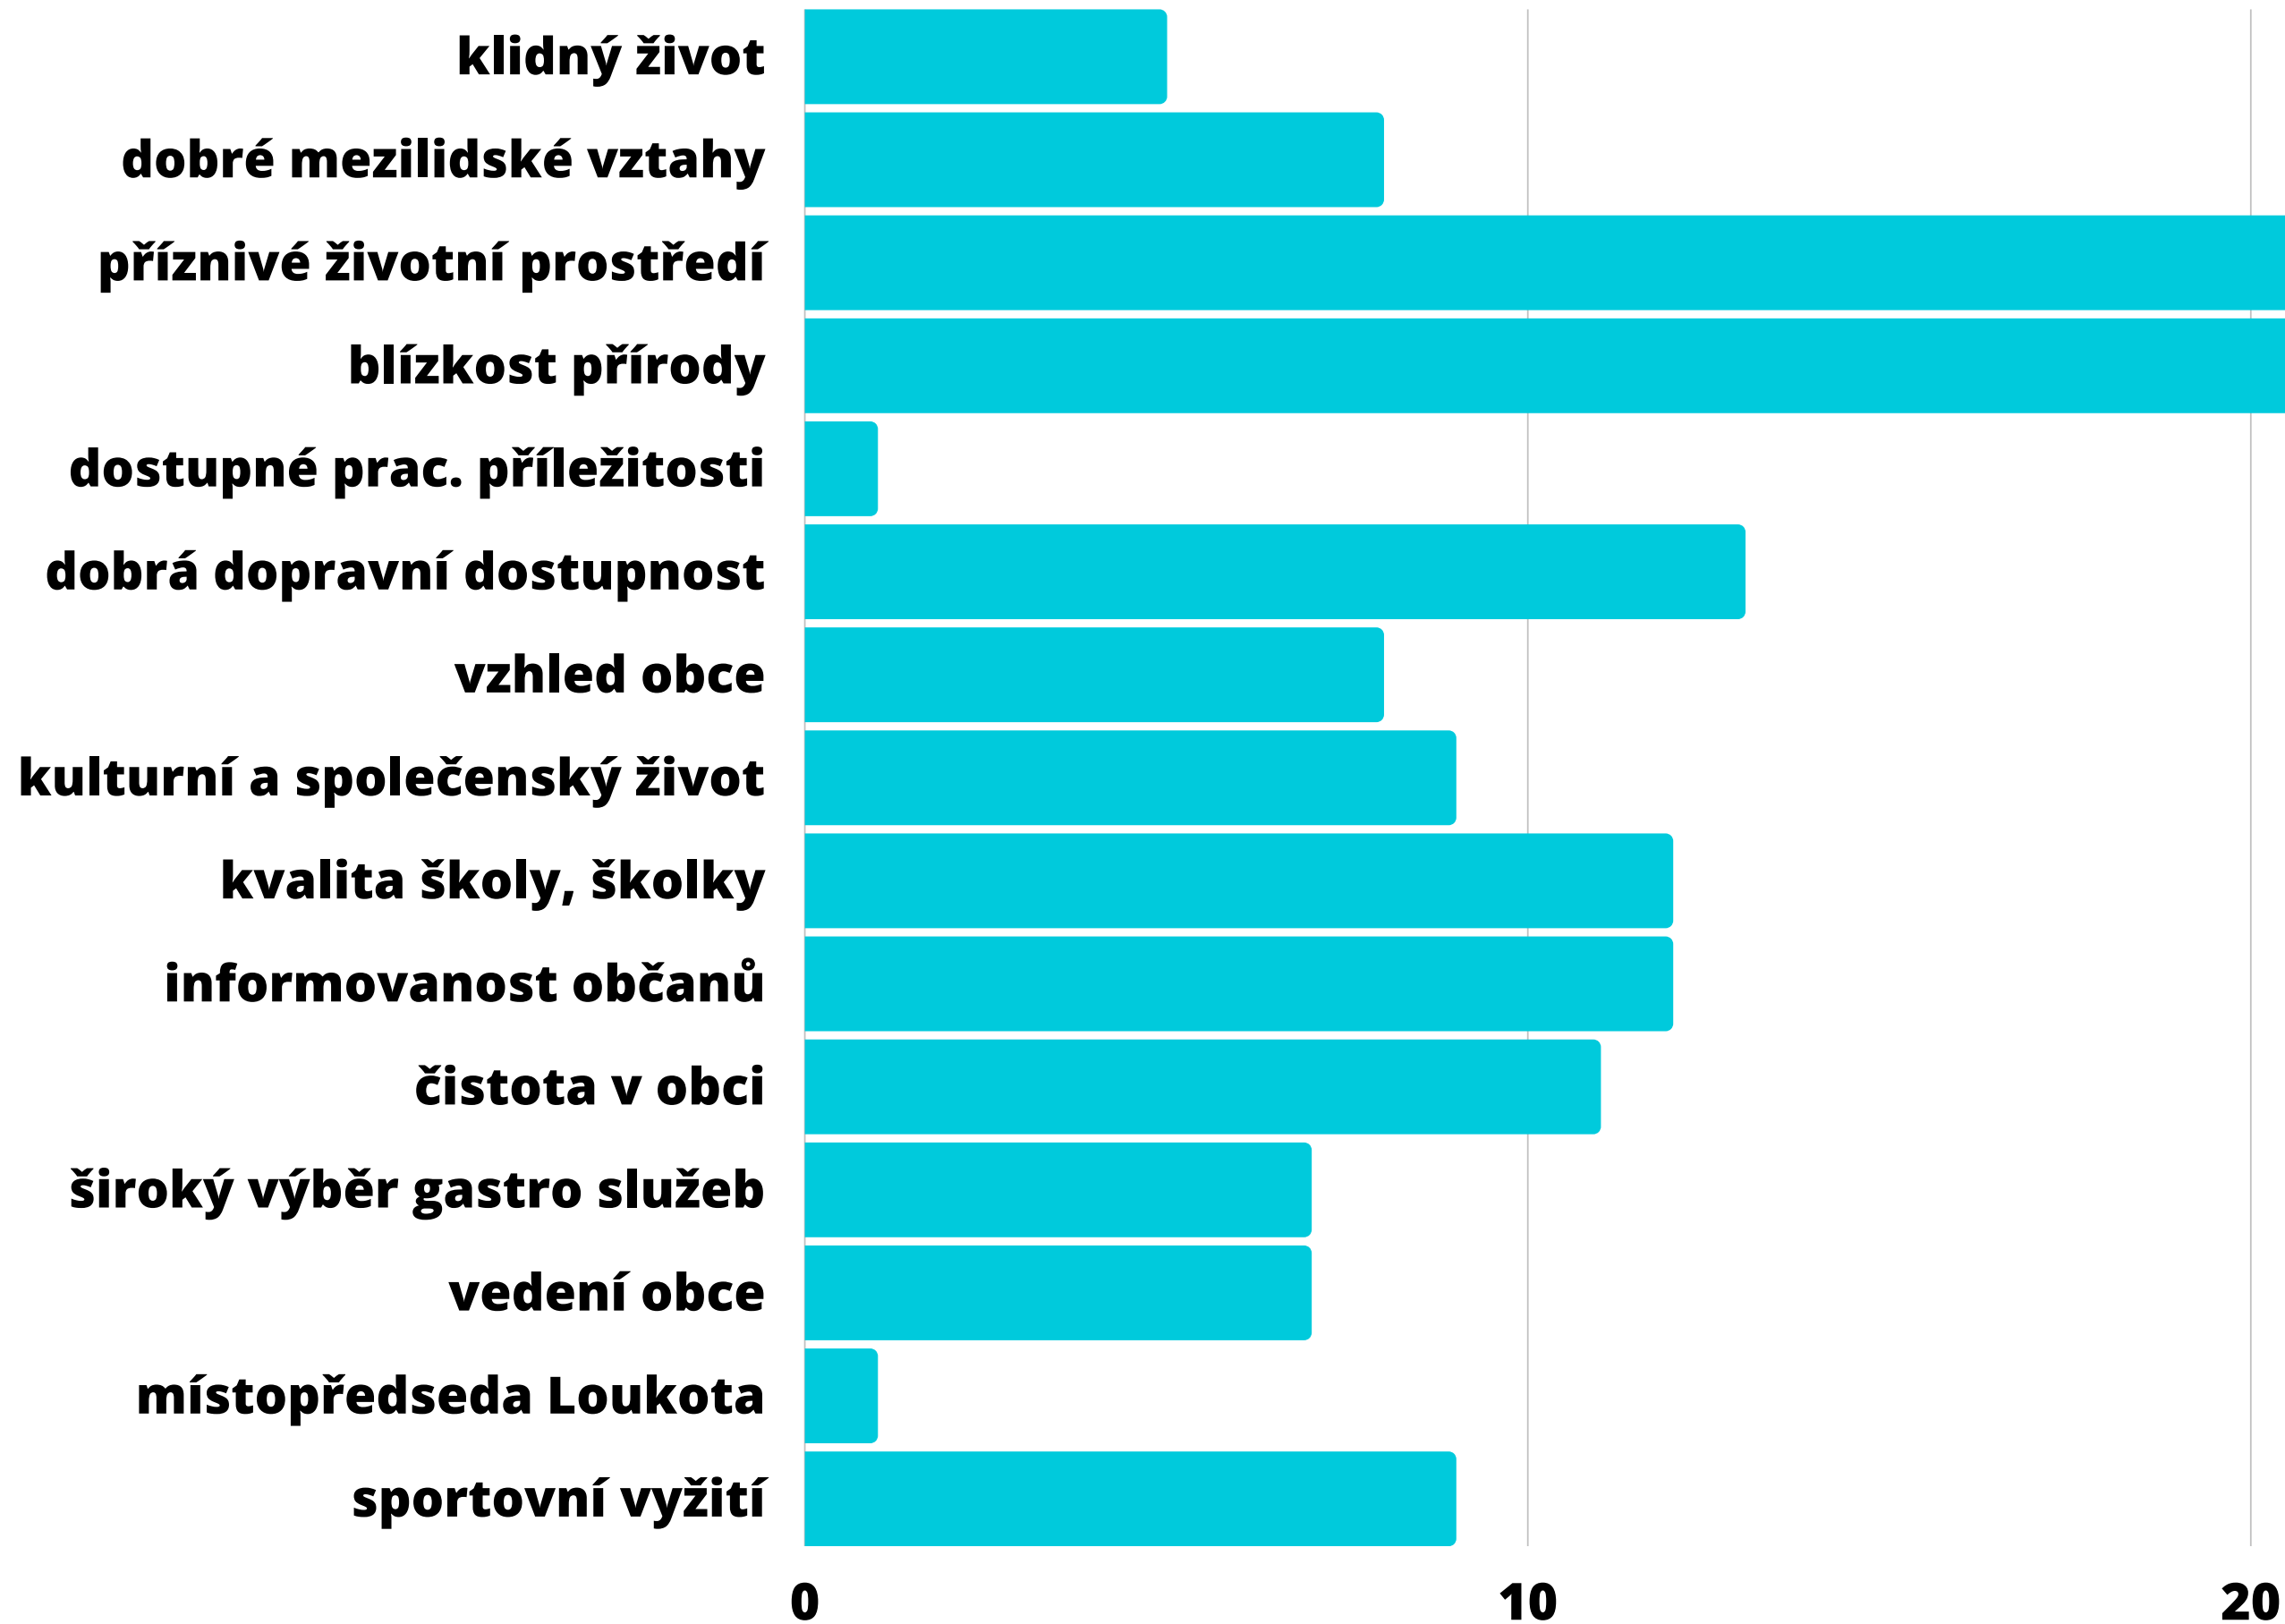

Co se Vám na obci nejvíce líbí ?

písemně

- fandím novému vedení obce, věřím, že se zasadí o lepší obec
- místopředseda
- SMS o informovanost před proplachování vodního řádu, zanesená pračka a špinavé prádlo od kalu
- líbí se mi krásná výsadba v naší obci, ostrůvky, záhonky, stromy....