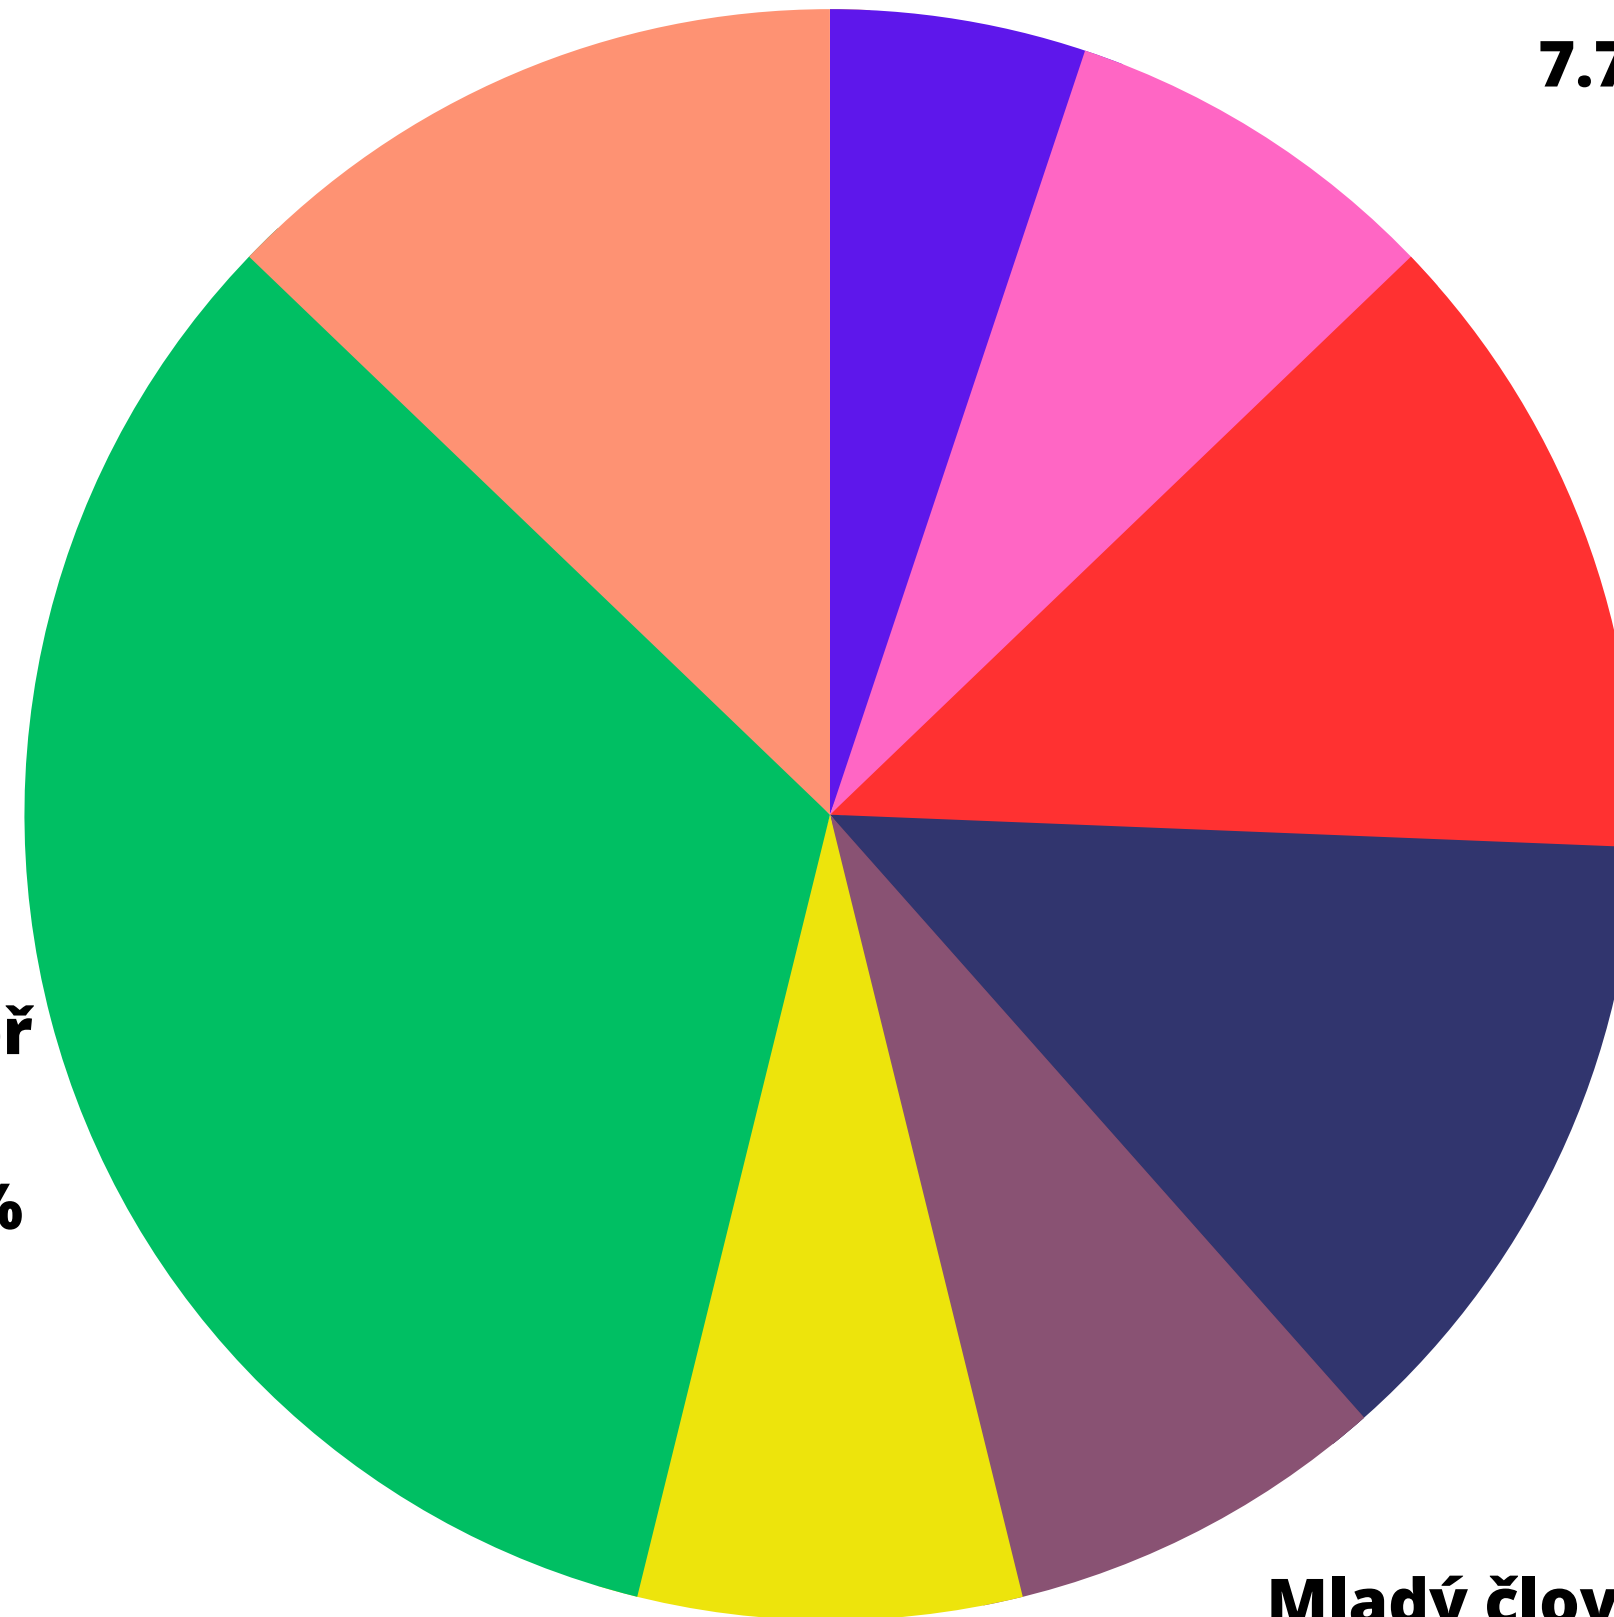

přistěhoval jsem se v dospělosti před více než 5 lety

43.3%

Životní fáze rodin

písemně

Občan se spec. zdravotními potřebami
12.8%

Rodina s kojencem
5.1%

Malé dítě do 3 let
7.7%

Dítě v mateřské škole
12.8%

Senioři
33.3%

Dítě školního věku
12.8%

Mladý člověk v produktivním věku
7.7%

Životní fáze rodin

online

Jak by se obec měla dále rozvíjet?

písemně

Jak by se obec měla dále rozvíjet?