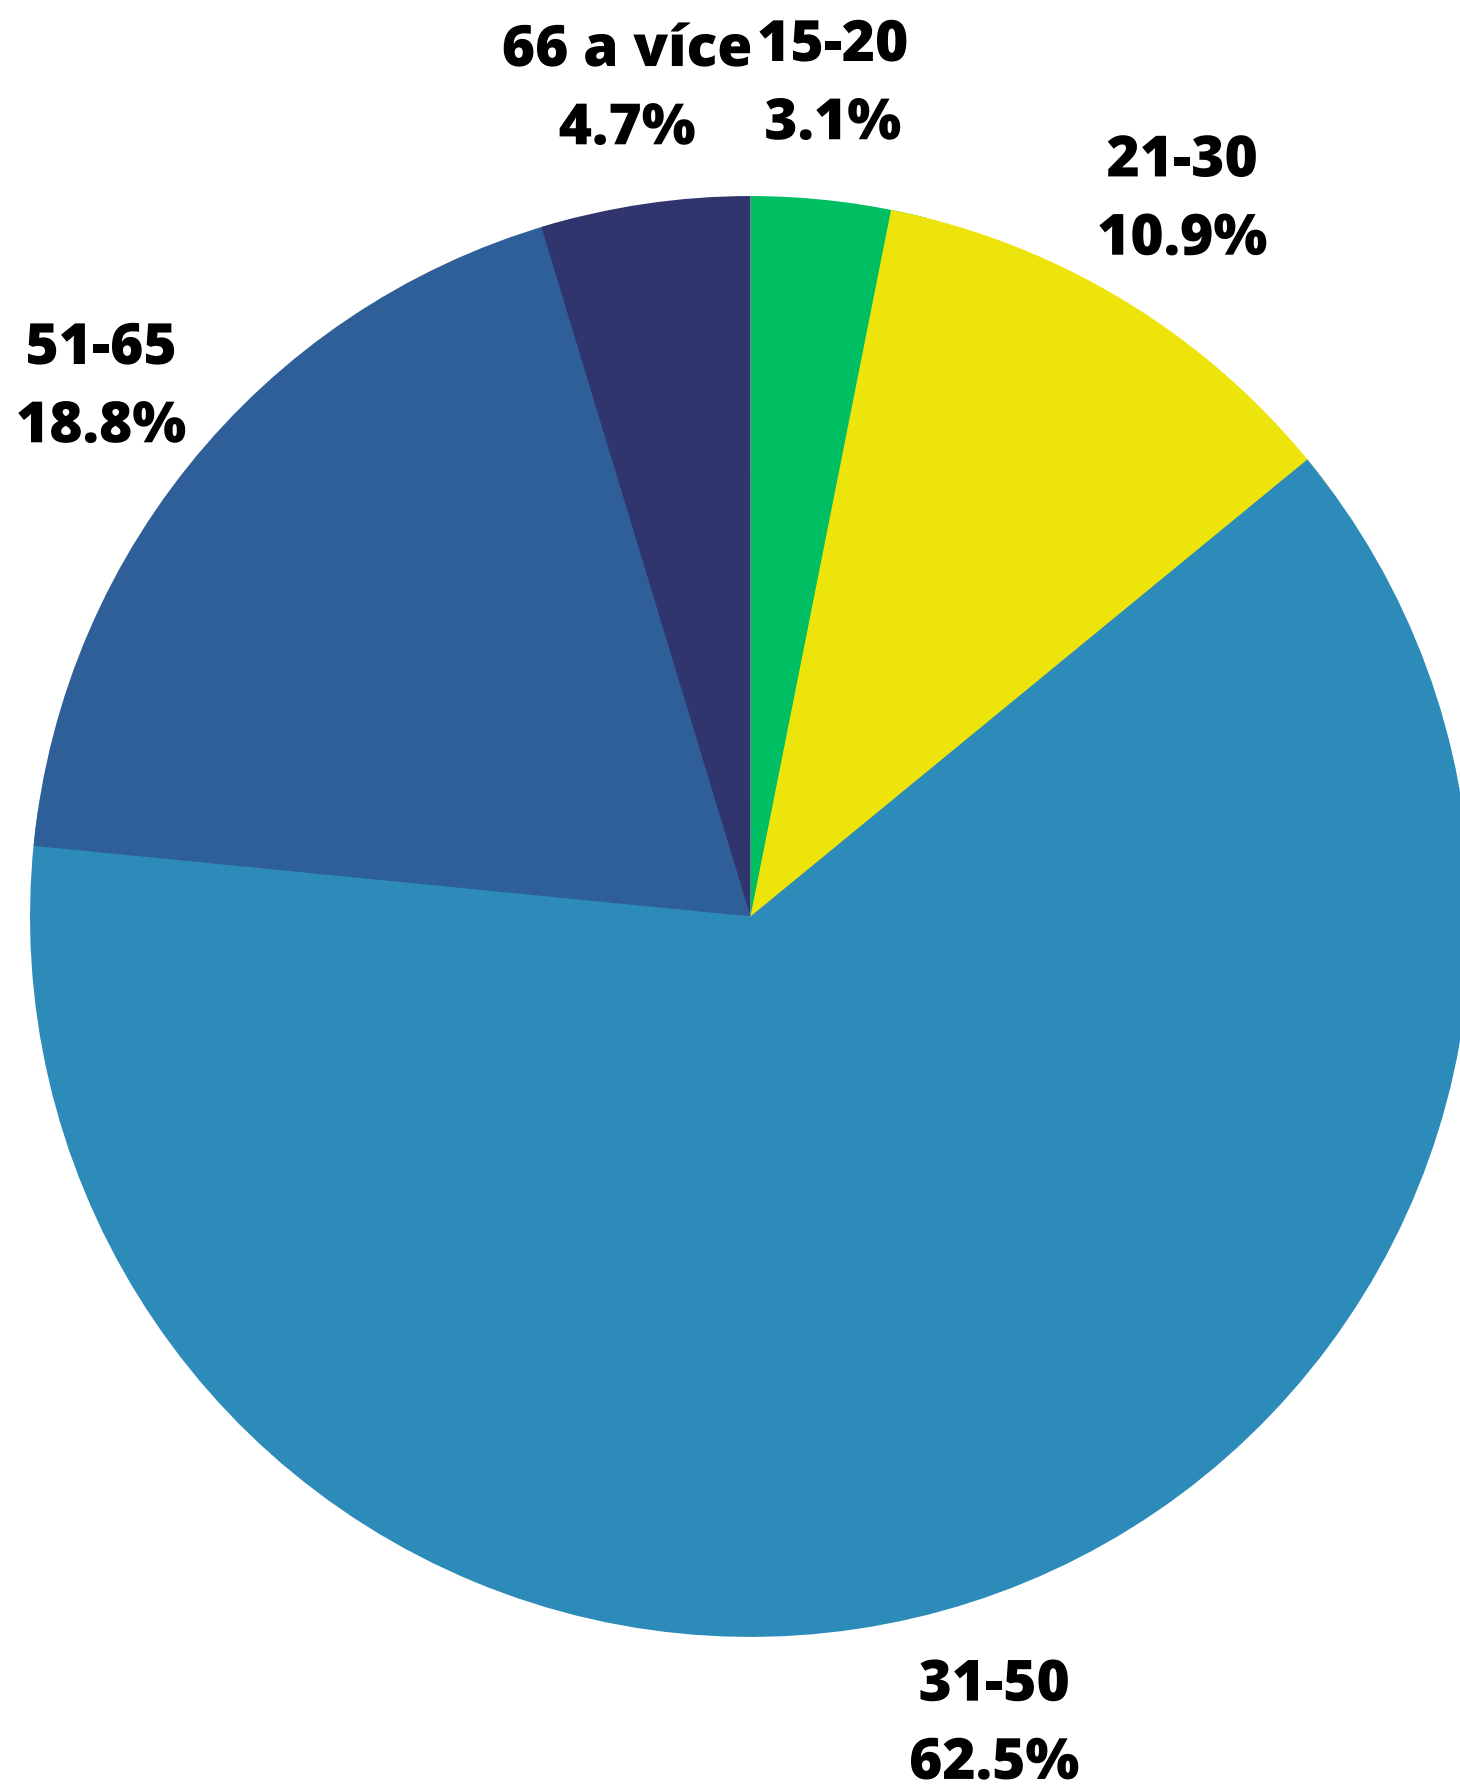

online

Pohlaví, kdo vypnil dotazník

písemně

online

Věkové skupiny.

písemně

online

V obci žijí od

přistěhoval jsem se v dospělosti v posledních 5 letech

9.4%

přistěhoval jsem se v dospělosti před více než 5 lety

28.1%

přistěhoval jsem se v dětství

9.4%

žiji od narození

53.1%