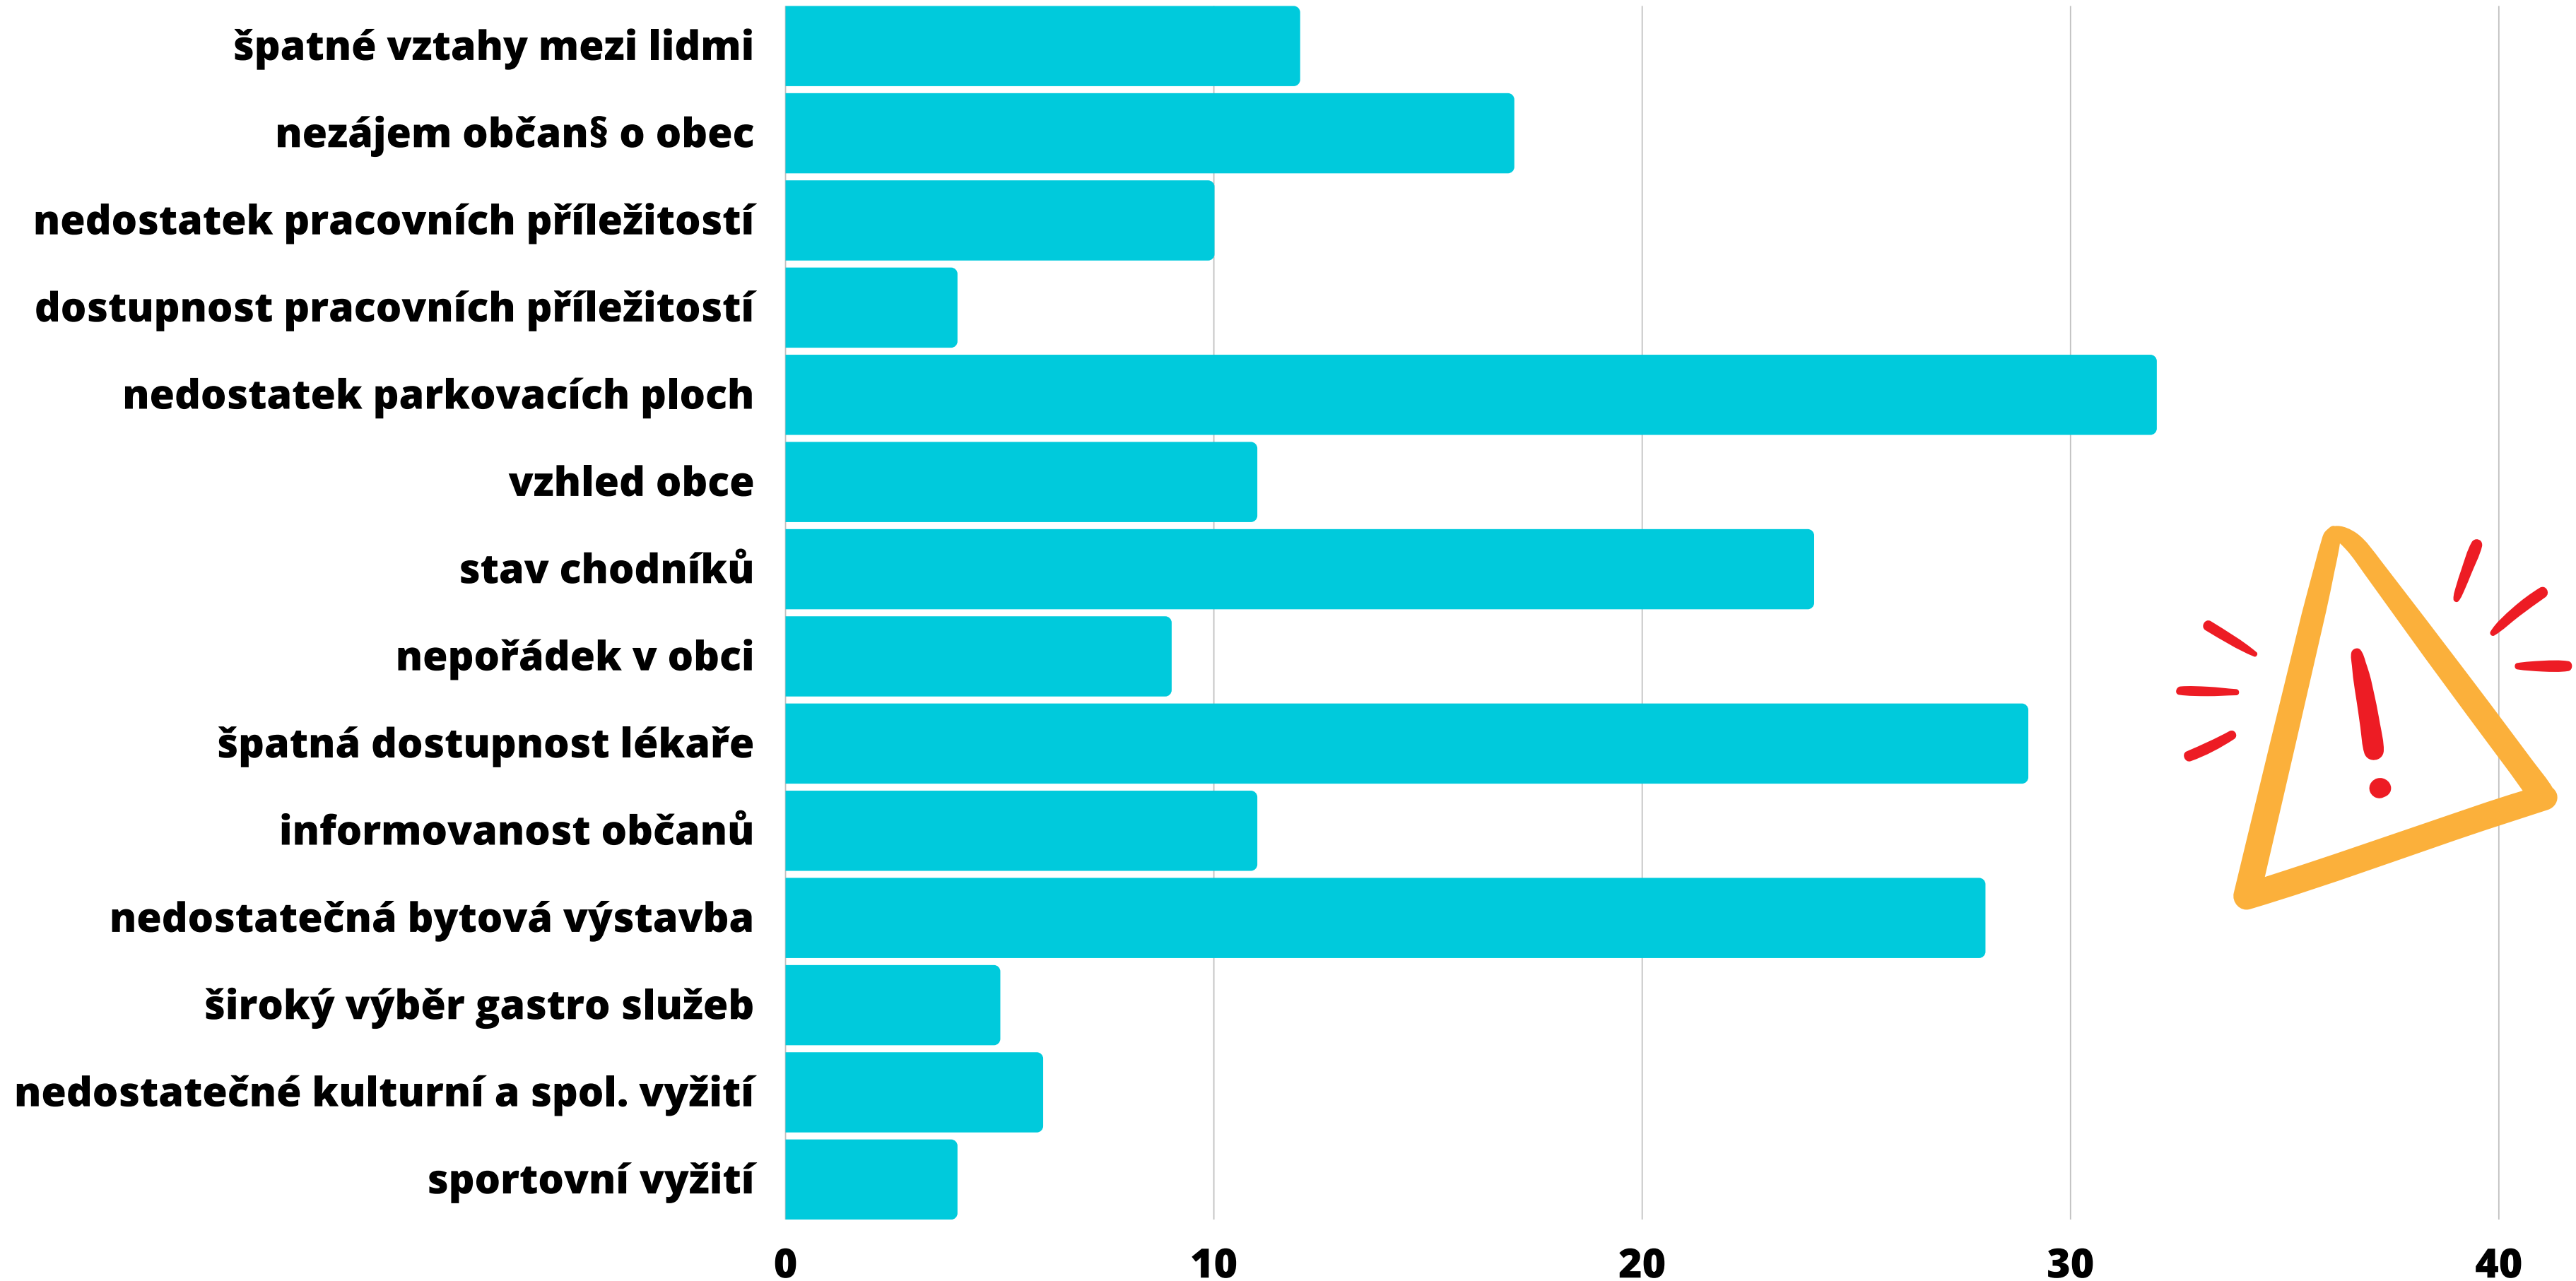

Co se Vám na obci nejvíce líbí ?

online

Co se Vám na obci nelíbí?

online

Co se Vám na obci nelíbí ?

online

- **nedostatek stavebních pozemků**
- **přílišný důraz na turistiku na úkor místních občanů**
- **špatná spolupráce mezi obcí a NPÚ**
- **nepodpora sociálního bydlení**
- **náměstí - parkoviště, stánkový prodej (nesjednocení)**
- **neklid díky turistům bez omezení, rušení nočního klidu**
- **chybějící obecní prostory na pořádání kulturních akcí**
- **neustálá přeměna stávajících RD na ubytování v rozporu s územním plánem**
- **nedostatečné úřední hodiny na obci**