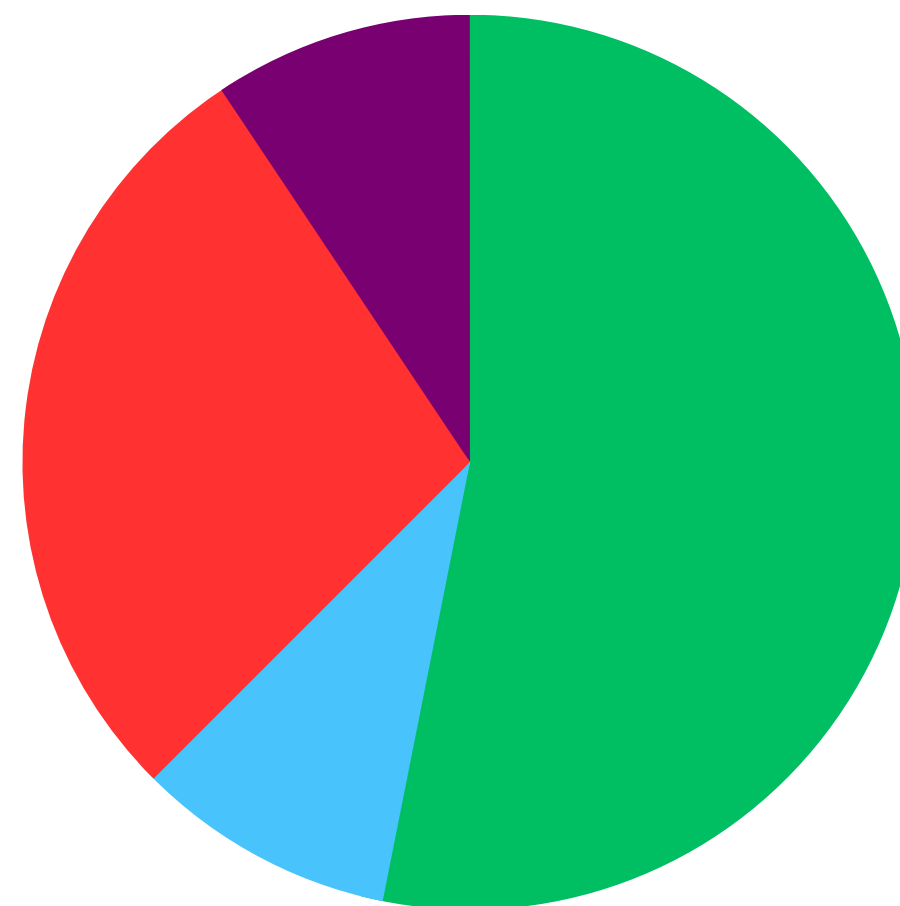

online

Pohlaví, kdo vypnil dotazník

písemně

online

Věkové skupiny.

písemně

online

V obci žijí od

přistěhoval jsem se v dospělosti v posledních 5 letech

9.4%

přistěhoval jsem se v dospělosti před více než 5 lety

28.1%

přistěhoval jsem se v dětství

9.4%

žiji od narození

53.1%