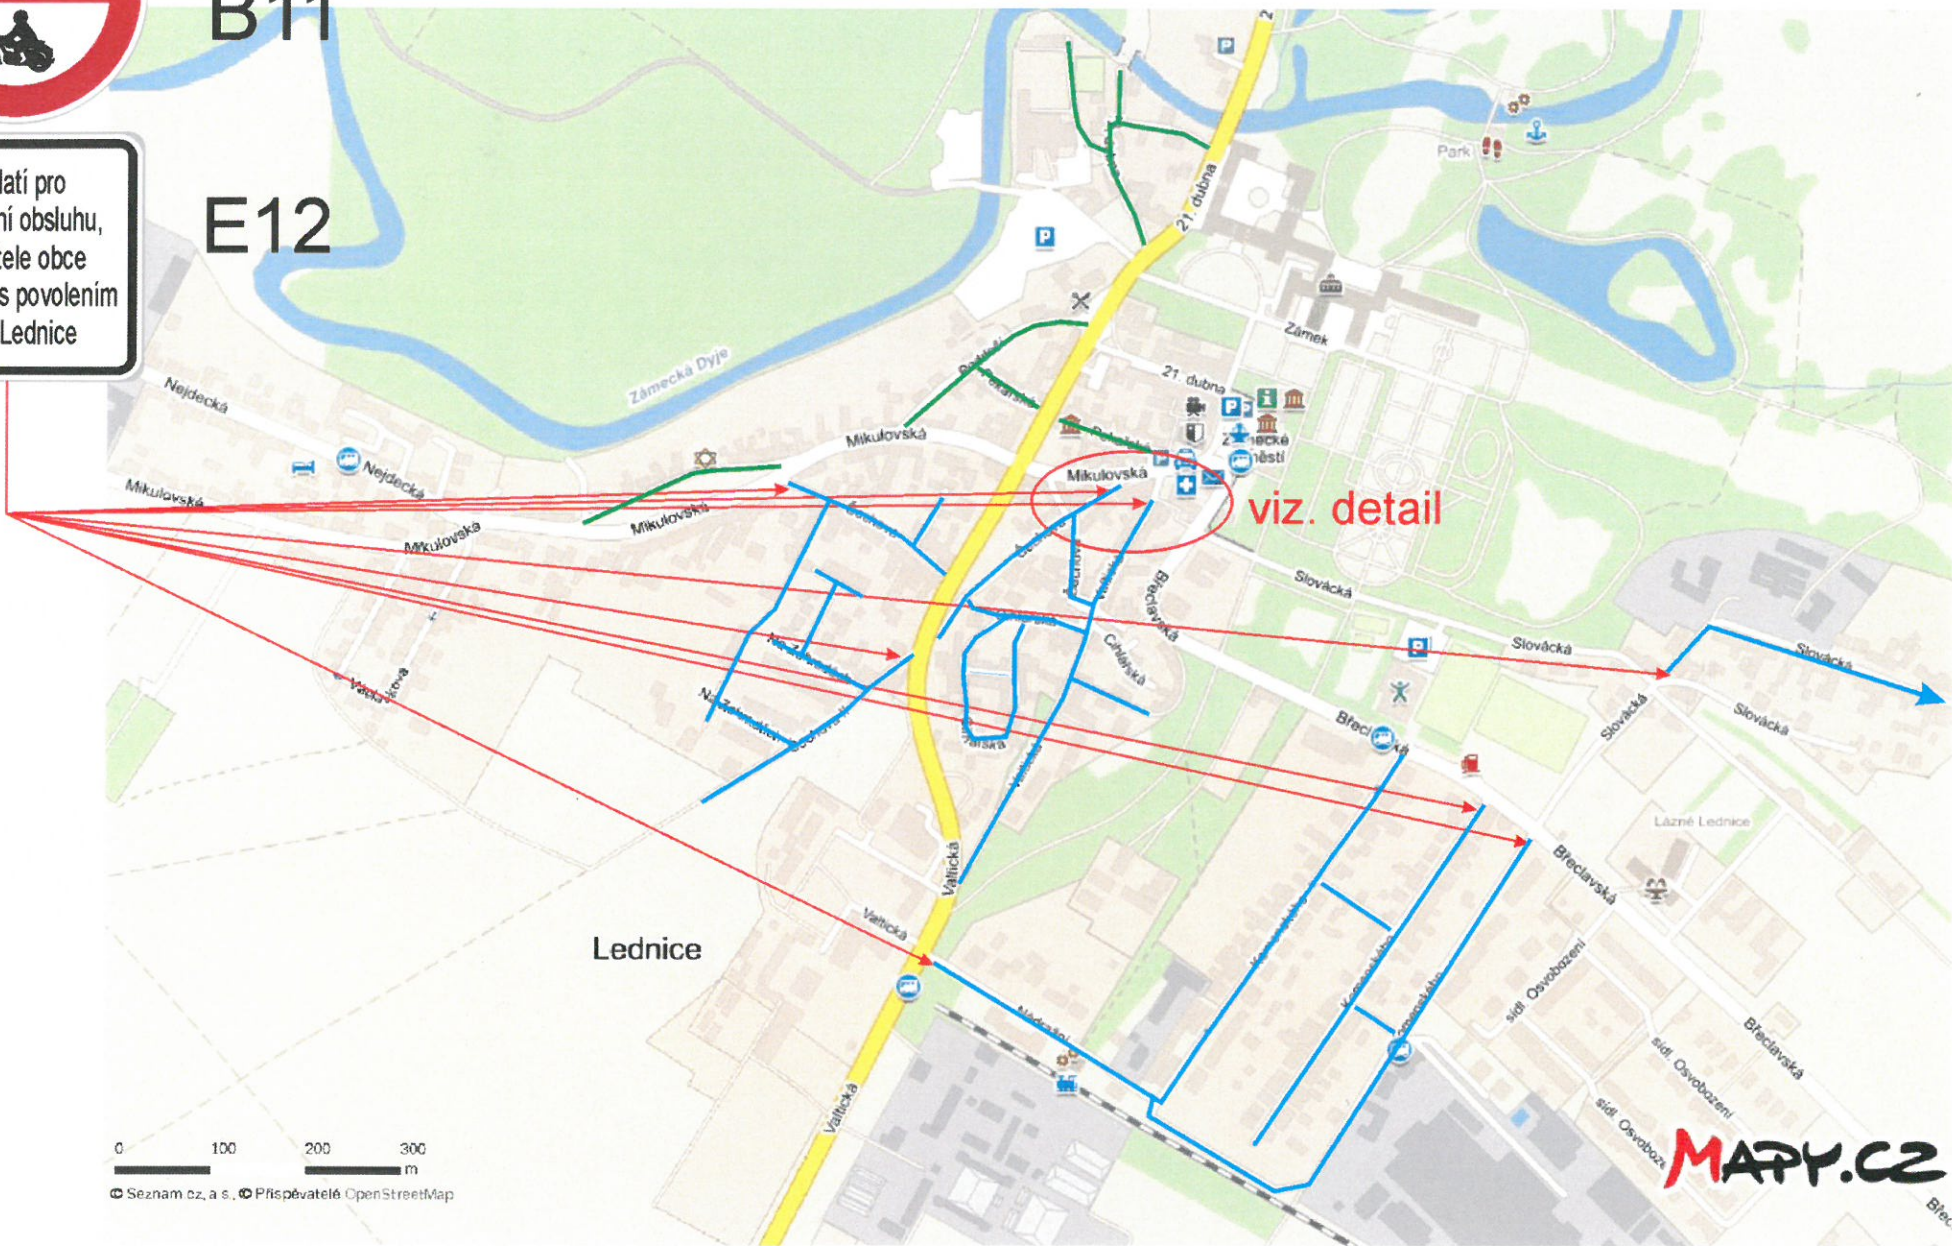

- nově vyblokovávané území
- dříve omezené území

B11

E12

Neplatí pro
dopravní obsluhu,
obyvatele obce
a vozidla s povolením
obce Lednice

viz. detail

0 100 200 300
m
© Seznam.cz, a.s., © Příspěvatelé OpenStreetMap