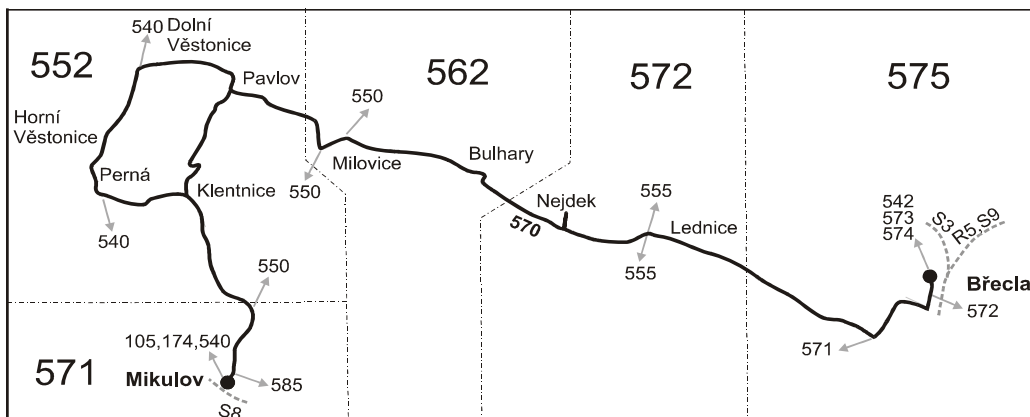

Vysvětlivky:

- ⇒ spoje navazující na linku 570
- (z) zastávka celodenně na znamení
- Ⓢ jede v sobotu
- † jede v neděli a ve státem uznávané svátky

- 10** nejede 24.12. a 31.12.
- 16** jede také 31.12., nejede 24.12.
- 17** jede také 31.12.
- 68** jede také 24.12., 31.12., 5.7. a 28.9., nejede 6.7.