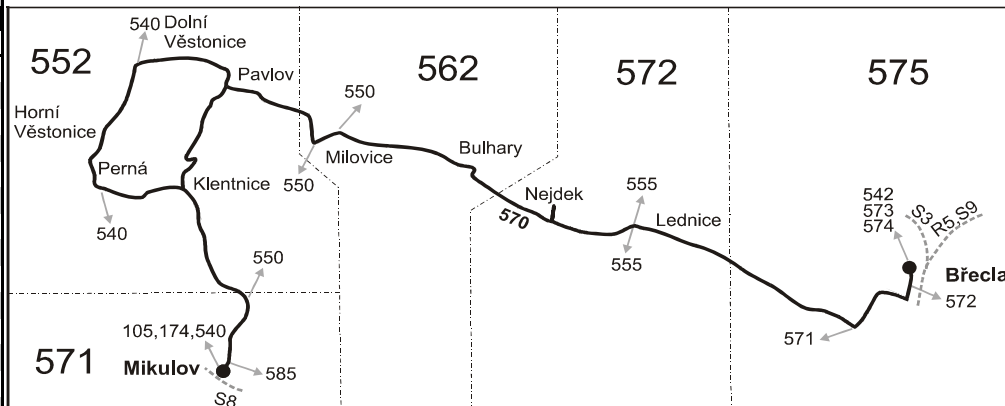

Vysvětlivky:

⇒ spoje navazující na linku 570

↳ přestup na navazující spoj

(z) zastávka celodenně na znamení

♣ odjezd zpravidla zajišťuje nízkopodlažní vozidlo

✕ jede v pracovních dnech

19 nejede od 27.12. do 31.12.

56 nejede od 27.12. do 2.1. a od 1.7. do 30.8.

79 jede jen v lichých týdnech, nejede 31.12.

Šťastnou cestu s IDS JMK

121105

570

Mikulov - Perná - Horní Věstonice - Milovice - Lednice - Břeclav (III. část)

Integrovaný dopravní systém Jihomoravského kraje

Vysvětlivky:

- ⇒ spoje navazující na linku 570
- (z) zastávka celodenně na znamení
- Ⓞ jede v sobotu
- † jede v neděli a ve státem uznávané svátky
- 10 nejede 24.12. a 31.12.
- 16 jede také 31.12., nejede 24.12.
- 17 jede také 31.12.
- 68 jede také 24.12., 31.12., 5.7. a 28.9., nejede 6.7.