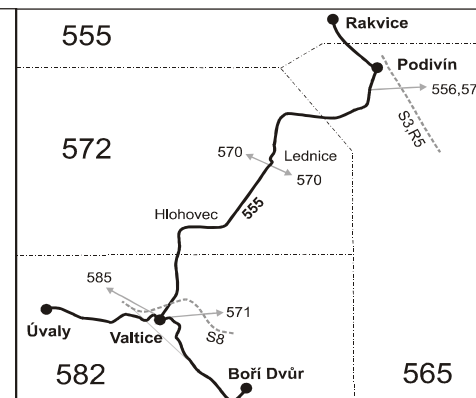

SOBOTA + NEDELE

Úsek	Zóna	Číslo spoje:	101	103	105	107	109	111	113
		Číslo spoje:	Ⓢ†17	Ⓢ68	Ⓢ†17	Ⓢ†17	Ⓢ†17	Ⓢ†17	Ⓢ†17
		Zastávka	Ⓢ†17	Ⓢ68	Ⓢ†17	Ⓢ†17	Ⓢ†17	Ⓢ†17	Ⓢ†17
		565 Podivín, žel.st.		6:30	7:18	9:18	13:18	17:18	19:18
		565 Podivín, Besední dům		6:31	7:19	9:19	13:19	17:19	19:19
		565 Podivín, Fruta		6:32	7:20	9:20	13:20	17:20	19:20
		572 Lednice, nám. přij.		6:40	7:28	9:28	13:28	17:28	19:28
		⇒ 570 Milovice, Mikulov		6:40	7:30	9:30	13:30	17:30	19:30
		572 Lednice, nám. odj.	5:33	6:40	7:33	9:33	13:33	17:33	19:33
		572 Lednice, žel.st.	5:36	6:43	7:36	9:36	13:36	17:36	19:36
		572 Hlohovec, Tři Grácie (z)		6:46	7:39	9:39	13:39	17:39	19:39
		572 Hlohovec, rybárna		6:48	7:41	9:41	13:41	17:41	19:41
		572 Hlohovec, ObÚ		6:50	7:43	9:43	13:43	17:43	19:43
		582 Valtice, hřbitov (z)		6:53	7:46	9:46	13:46	17:46	19:46
		582 Valtice, žel.st.		6:54	7:47	9:47	13:47	17:47	19:47
		582 Valtice, Besední dům	5:43	6:56	7:49	9:49	13:49	17:49	19:49
		582 Valtice, celnice (z)			7:51		13:51		
X		582 Valtice, Úvaly			7:54		13:54		
X		582 Valtice, Úvaly, na konci			7:55		13:55		

Vysvětlivky:

- ⇒ spoje navazující na linku 555
- (z) zastávka celodenně na znamení
- Ⓢ odjezd zpravidla zajišťuje nízkopodlažní vozidlo
- ✖ jede v pracovních dnech
- Ⓢ jede v sobotu
- † jede v neděli a ve státem uznávané svátky

- 10 nejede 24.12. a 31.12.
- 16 jede také 31.12., nejede 24.12.
- 17 jede také 31.12.
- 68 jede také 24.12., 31.12., 5.7. a 28.9., nejede 6.7.
- X u spoje zastavujícího na těchto zastávkách, daná úseková jízdenka neplatí